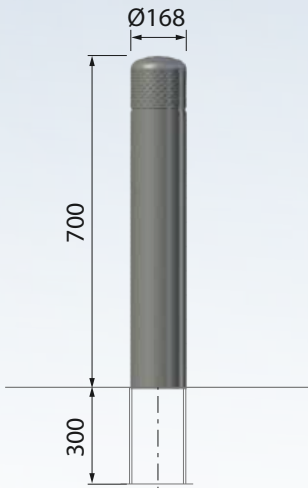

KEO

KEA

PIXEL

IXEA

ligne KEO
version fixe

Corps en acier galvanisé peint.
Tête en aluminium peint.
Design M. Tortel

ligne KEA
version fixe

Corps en acier galvanisé peint.
Tête en aluminium peint.
Design M. Tortel

ligne PIXEL
version fixe

Fonte métallisée peinte.
Existe en version
lumineuse.

4 scellements Ø10x150

ligne IXEA
version fixe

Corps en acier galvanisé peint.
Design M. Tortel

LED Luminaires

Modern Streetfurniture