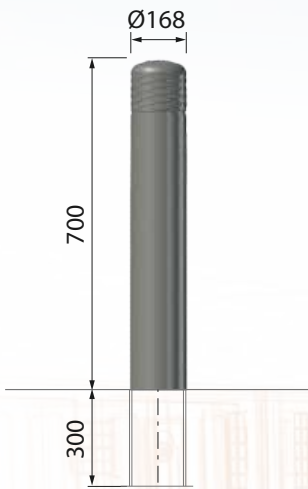

KEO

KEA

PIXEL

IXEA

ligne KEO
version fixe

Corps en acier galvanisé peint.
Tête en aluminium peint.
Design M. Tortel

ligne KEA
version fixe

Corps en acier galvanisé peint.
Tête en aluminium peint.
Design M. Tortel

ligne PIXEL
version fixe

Fonte métallisée peinte.
Existe en version
lumineuse.

4 scellements Ø10x150

ligne IXEA
version fixe

Corps en acier galvanisé peint.
Design M. Tortel

LED Luminaires

Modern Streetfurniture