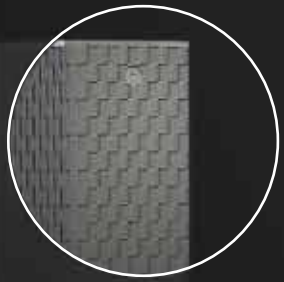

KEO

KEA

PIXEL

IXEA

ligne KEO
version fixe

Corps en acier galvanisé peint.
Tête en aluminium peint.
Design M. Tortel

ligne KEA
version fixe

Corps en acier galvanisé peint.
Tête en aluminium peint.
Design M. Tortel

ligne PIXEL
version fixe

Fonte métallisée peinte.
Existe en version
lumineuse.

4 scellements Ø10x150

ligne IXEA
version fixe

Corps en acier galvanisé peint.
Design M. Tortel

LED Luminaires

Modern Streetfurniture