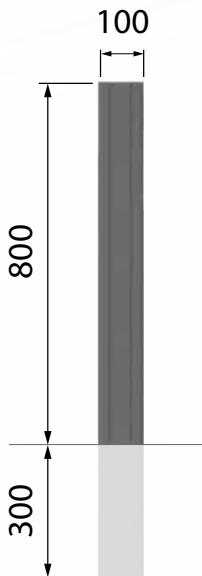

KEO

KEA

PIXEL

IXEA

ligne KEO
version fixe

Corps en acier galvanisé peint.
Tête en aluminium peint.
Design M. Tortel

ligne KEA
version fixe

Corps en acier galvanisé peint.
Tête en aluminium peint.
Design M. Tortel

ligne PIXEL
version fixe

Fonte métallisée peinte.
Existe en version
lumineuse.

4 scellements Ø10x150

ligne IXEA
version fixe

Corps en acier galvanisé peint.
Design M. Tortel

LED Luminaires

Modern Streetfurniture