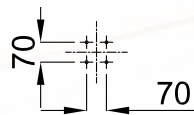

ligne PIXEL
version fixe

Fonte métallisée peinte.
Existe en version
lumineuse.

4 scellements Ø10x150

ligne IXEA
version fixe

Corps en acier galvanisé peint.
Design M. Tortel

LED Luminaires

Modern Streetfurniture