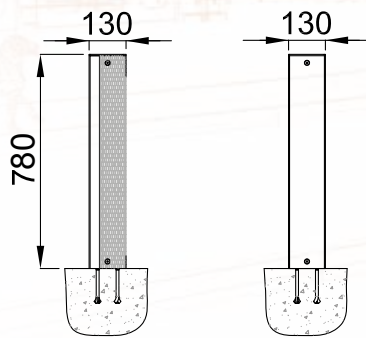

KEO

KEA

PIXEL

IXEA

ligne KEO
version fixe

Corps en acier galvanisé peint.
Tête en aluminium peint.
Design M. Tortel

ligne KEA
version fixe

Corps en acier galvanisé peint.
Tête en aluminium peint.
Design M. Tortel

ligne PIXEL
version fixe

Fonte métallisée peinte.
Existe en version
lumineuse.

4 scellements Ø10x150

ligne IXEA
version fixe

Corps en acier galvanisé peint.
Design M. Tortel

LED Luminaires

Modern Streetfurniture