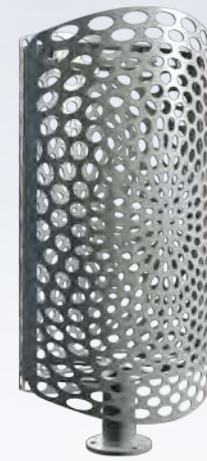

KEO

KEA

ORLEANE

URBINO

**ligne KEO**  
**corbeille de propreté**

Contenance 60 L

Corps en acier galvanisé  
découpé peint.  
ouverture latérale.  
Option : bac  
Design M. Tortel

**ligne KEA**  
**corbeille de propreté**

Contenance 60 L

Corps en acier galvanisé  
découpé peint.  
ouverture latérale.  
Option : bac  
Design M. Tortel

Contenance 50 L

Contenance 80 L

**ligne ORLEANE**  
**corbeille de propreté**

Corps en fonte métallisée peint.  
Couvercle en aluminium peint  
sur charnière.  
Fermeture serrure inox.  
Bac en acier galvanisé.  
Option : bac inox  
Design J.M. Wilmotte

VP  
option

**ligne URBINO**  
**corbeille de propreté**

Corps en fonte métallisée peint.  
Couvercle en aluminium peint  
sur charnière.  
Fermeture serrure inox.  
Bac en acier galvanisé.  
Option : bac inox  
Design J.M. Wilmotte

Steel poles

MODERN POLES CAST IRON

Defence bollards

Drinkwater fountain

**SEATING**

TRAMWAY POLES

Modern LED luminaires

Classic luminaires