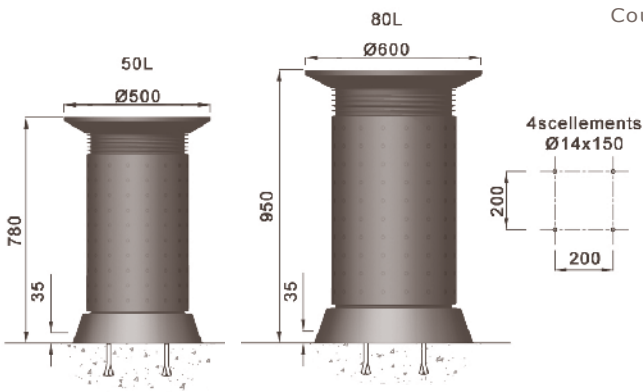

KEO

KEA

ORLEANE

URBINO

**ligne KEO**  
**corbeille de propreté**

Contenance 60 L

Corps en acier galvanisé  
découpé peint.  
ouverture latérale.  
Option : bac  
Design M. Tortel

**ligne KEA**  
**corbeille de propreté**

Contenance 60 L

Corps en acier galvanisé  
découpé peint.  
ouverture latérale.  
Option : bac  
Design M. Tortel

Contenance 50 L

Contenance 80 L

**ligne ORLEANE**  
**corbeille de propreté**

Corps en fonte métallisée peint.  
Couvercle en aluminium peint  
sur charnière.  
Fermeture serrure inox.  
Bac en acier galvanisé.  
Option : bac inox  
Design J.M. Wilmotte

VP  
option

**ligne URBINO**  
**corbeille de propreté**

Corps en fonte métallisée peint.  
Couvercle en aluminium peint  
sur charnière.  
Fermeture serrure inox.  
Bac en acier galvanisé.  
Option : bac inox  
Design J.M. Wilmotte