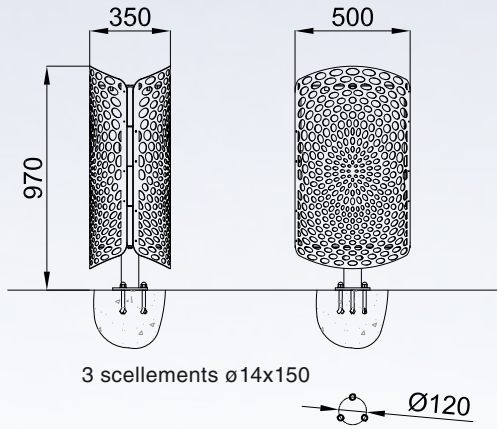

KEO

KEA

ORLEANE

URBINO

**ligne KEO**  
**corbeille de propreté**

Contenance 60 L

Corps en acier galvanisé  
découpé peint.  
ouverture latérale.  
Option : bac  
Design M. Tortel

**ligne KEA**  
**corbeille de propreté**

Contenance 60 L

Corps en acier galvanisé  
découpé peint.  
ouverture latérale.  
Option : bac  
Design M. Tortel

Contenance 50 L

Contenance 80 L

**ligne ORLEANE**  
**corbeille de propreté**

Corps en fonte métallisée peint.  
Couvercle en aluminium peint  
sur charnière.  
Fermeture serrure inox.  
Bac en acier galvanisé.  
Option : bac inox  
Design J.M. Wilmotte

VP  
option

**ligne URBINO**  
**corbeille de propreté**

Corps en fonte métallisée peint.  
Couvercle en aluminium peint  
sur charnière.  
Fermeture serrure inox.  
Bac en acier galvanisé.  
Option : bac inox  
Design J.M. Wilmotte