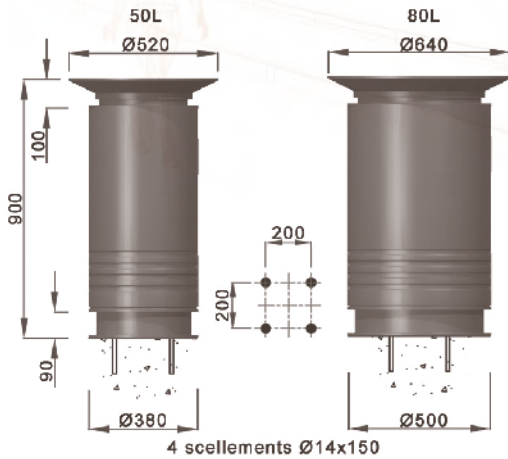

KEO

KEA

ORLEANE

URBINO

**ligne KEO**  
**corbeille de propreté**

Contenance 60 L

Corps en acier galvanisé  
découpé peint.  
ouverture latérale.  
Option : bac  
Design M. Tortel

**ligne KEA**  
**corbeille de propreté**

Contenance 60 L

Corps en acier galvanisé  
découpé peint.  
ouverture latérale.  
Option : bac  
Design M. Tortel

Contenance 50 L

Contenance 80 L

**ligne ORLEANE**  
**corbeille de propreté**

Corps en fonte métallisée peint.  
Couvercle en aluminium peint  
sur charnière.  
Fermeture serrure inox.  
Bac en acier galvanisé.  
Option : bac inox  
Design J.M. Wilmotte

VP  
option

**ligne URBINO**  
**corbeille de propreté**

Corps en fonte métallisée peint.  
Couvercle en aluminium peint  
sur charnière.  
Fermeture serrure inox.  
Bac en acier galvanisé.  
Option : bac inox  
Design J.M. Wilmotte