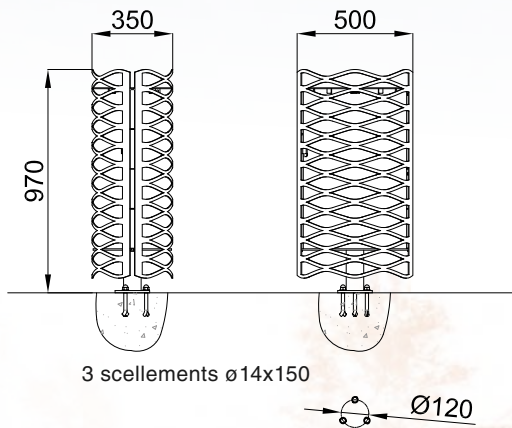

KEO

KEA

ORLEANE

URBINO

**ligne KEO**  
**corbeille de propreté**

Contenance 60 L

Corps en acier galvanisé  
découpé peint.  
ouverture latérale.  
Option : bac  
Design M. Tortel

**ligne KEA**  
**corbeille de propreté**

Contenance 60 L

Corps en acier galvanisé  
découpé peint.  
ouverture latérale.  
Option : bac  
Design M. Tortel

Contenance 50 L

Contenance 80 L

**ligne ORLEANE**  
**corbeille de propreté**

Corps en fonte métallisée peint.  
Couvercle en aluminium peint  
sur charnière.  
Fermeture serrure inox.  
Bac en acier galvanisé.  
Option : bac inox  
Design J.M. Wilmotte

VP  
option

**ligne URBINO**  
**corbeille de propreté**

Corps en fonte métallisée peint.  
Couvercle en aluminium peint  
sur charnière.  
Fermeture serrure inox.  
Bac en acier galvanisé.  
Option : bac inox  
Design J.M. Wilmotte