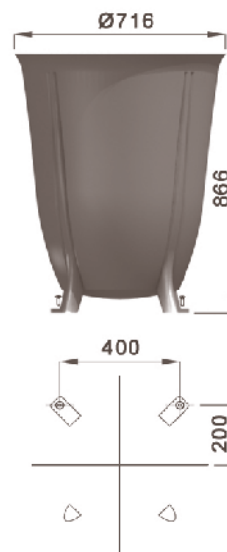

FLEURISSEMENT

▶ MAJESTIC
MILLESIME

▶ KION 

▶ AMBIANCE 

MAJESTIC
jardinière

hauteur 750 mm
diamètre 760 mm
Contenance 105 L,
réserve d'eau 22 L.

Jardinière en fonte. Bac en acier galvanisé amovible.
Option : bac inox.

KION
jardinière

hauteur 866 mm
diamètre 716 mm
Contenance 100 L.

Jardinière en fonte. Bac en acier galvanisé amovible.
Option : système goutte à goutte.
Design AUP - N. Fedorenko

ligne **AMBIANCE**
jardinière

hauteur 980 mm
largeur 850x850 mm
Contenance 300 L.

Jardinière en aluminium et bois exotique lasuré.
Bac en acier galvanisé.
Option : bac inox.
Design J.P. Deschamps

LED Luminaires

Modern Streetfurniture