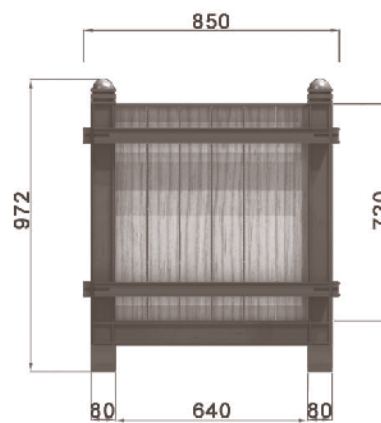

FLEURISSEMENT

▶ MAJESTIC
MILLESIME

▶ KION 

▶ AMBIANCE 

MAJESTIC
jardinière

hauteur 750 mm
diamètre 760 mm
Contenance 105 L,
réserve d'eau 22 L.

Jardinière en fonte. Bac en acier galvanisé amovible.
Option : bac inox.

KION
jardinière

hauteur 866 mm
diamètre 716 mm
Contenance 100 L.

Jardinière en fonte. Bac en acier galvanisé amovible.
Option : système goutte à goutte.
Design AUP - N. Fedorenko

ligne **AMBIANCE**
jardinière

hauteur 980 mm
largeur 850x850 mm
Contenance 300 L.

Jardinière en aluminium et bois exotique lasuré.
Bac en acier galvanisé.
Option : bac inox.
Design J.P. Deschamps

LED Luminaires

Modern Streetfurniture