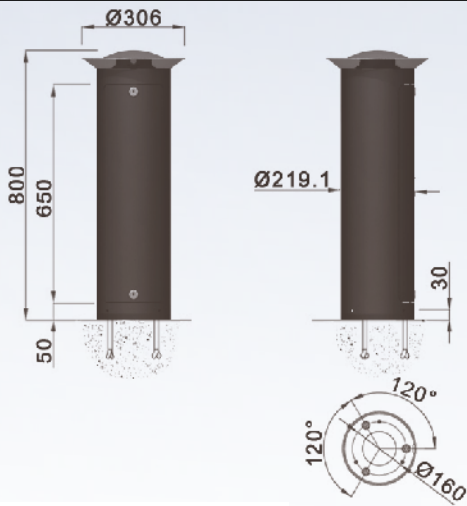

## HAVANE cendrier

Contenance 10 L

Corps en acier galvanisé peint.  
Porte à charnière.  
Bac en inox.

## TEMPO cendrier

Contenance 1 L

Fonte métallisée peinte.  
Avec grille et réservoir de cendre en inox.

TEMPO  
vu de dessus

3 scellements Ø12x150  
à 120° sur Ø160

## BELL'ORA cendrier

Contenance 1 L

Fonte métallisée peinte.  
Avec grille et réservoir de cendre en inox.  
Design R. Baur

## Flore cendrier

Contenance 1 L

onte métallisée peinte.  
voir de cendre en inox.  
Design F. Persouyre

3 scellements Ø10x150

*LED Luminaires*

Modern Streetfurniture

Waste bins

**Bollards Light**