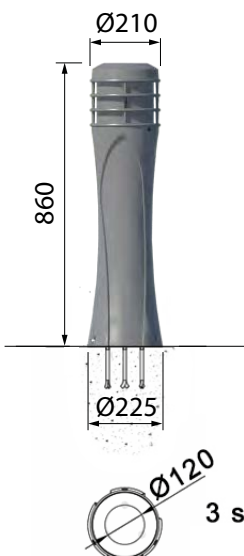

## HAVANE cendrier

Contenance 10 L

Corps en acier galvanisé peint.  
Porte à charnière.  
Bac en inox.

## TEMPO cendrier

Contenance 1 L

Fonte métallisée peinte.  
Avec grille et réservoir de cendre en inox.

TEMPO  
vu de dessus

3 scellements Ø12x150  
à 120° sur Ø160

## BELL'ORA cendrier

Contenance 1 L

Fonte métallisée peinte.  
Avec grille et réservoir de cendre en inox.  
Design R. Baur

## Flore cendrier

Contenance 1 L

onte métallisée peinte.  
voir de cendre en inox.  
Design F. Persouyre

3 scellements Ø10x150

*LED Luminaires*

Modern Streetfurniture

Waste bins

**Bollards Light**