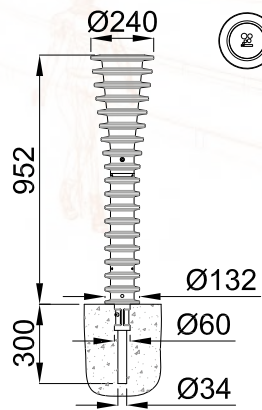

## HAVANE cendrier

Contenance 10 L

Corps en acier galvanisé peint.  
Porte à charnière.  
Bac en inox.

## TEMPO cendrier

Contenance 1 L

Fonte métallisée peinte.  
Avec grille et réservoir de cendre en inox.

TEMPO  
vu de dessus

3 scellements Ø12x150  
à 120° sur Ø160

## BELL'ORA cendrier

Contenance 1 L

Fonte métallisée peinte.  
Avec grille et réservoir de cendre en inox.  
Design R. Baur