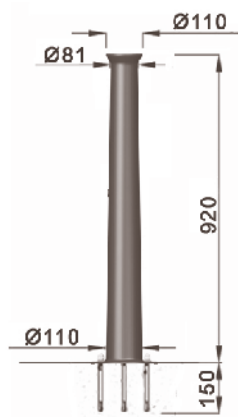

## HAVANE cendrier

Contenance 10 L

Corps en acier galvanisé peint.  
Porte à charnière.  
Bac en inox.

## TEMPO cendrier

Contenance 1 L

Fonte métallisée peinte.  
Avec grille et réservoir de cendre en inox.

TEMPO  
vu de dessus

3 scellements Ø12x150  
à 120° sur Ø160

## BELL'ORA cendrier

Contenance 1 L

Fonte métallisée peinte.  
Avec grille et réservoir de cendre en inox.  
Design R. Baur

## Flore cendrier

Contenance 1 L

onte métallisée peinte.  
voir de cendre en inox.  
Design F. Persouyre

3 scellements Ø10x150

*LED Luminaires*

Modern Streetfurniture

Waste bins

**Bollards Light**