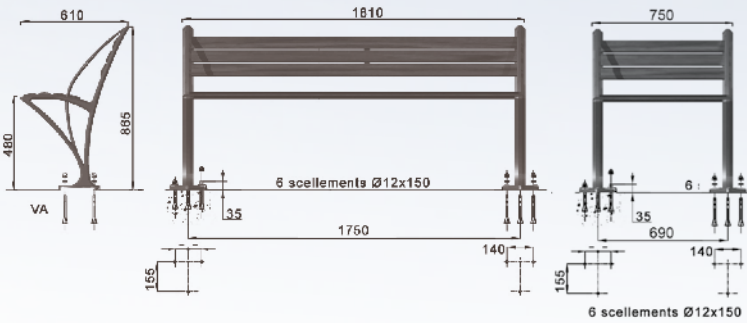

FLORE

ligne FLORE
banc simple et chaise VA

Piètements en fonte métallisée peint,
assise en bois certifié lasurée.
Design F. Persouyre

ligne FLORE
banc simple et chaise VN

Piètements en fonte métallisée peint,
assise en bois certifié lasurée.
Design F. Persouyre

ligne FLORE
banquette droite

Piètements en fonte métallisée peint,
assise en bois certifié lasurée.
Design F. Persouyre

ligne FLORE
banquette cintrée

Piètements en fonte métallisée peint,
assise en bois certifié lasurée.
Design F. Persouyre