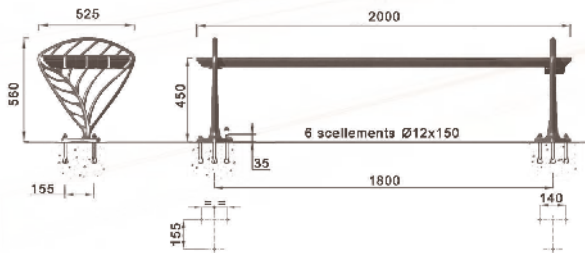

FLORE

ligne FLORE
banc simple et chaise VA

Piètements en fonte métallisée peint,
assise en bois certifié lasurée.
Design F. Persouyre

ligne FLORE
banc simple et chaise VN

Piètements en fonte métallisée peint,
assise en bois certifié lasurée.
Design F. Persouyre

ligne FLORE
banquette droite

Piètements en fonte métallisée peint,
assise en bois certifié lasurée.
Design F. Persouyre

ligne FLORE
banquette cintrée

Piètements en fonte métallisée peint,
assise en bois certifié lasurée.
Design F. Persouyre