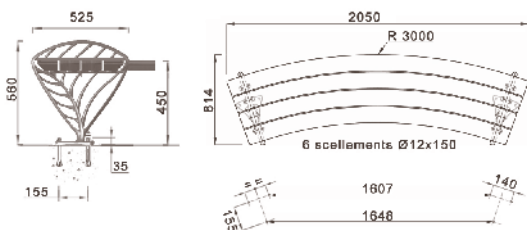

ligne FLORE
banquette cintrée

Piètements en fonte métallisée peint,
assise en bois certifié lasurée.
Design F. Persouyre