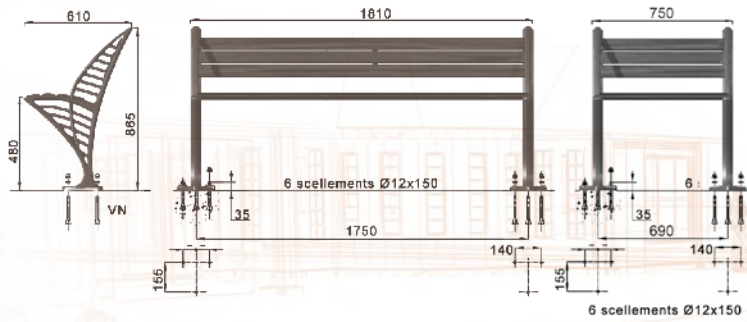

FLORE

ligne FLORE
banc simple et chaise VA

Piètements en fonte métallisée peint,
assise en bois certifié lasurée.
Design F. Persouyre

ligne FLORE
banc simple et chaise VN

Piètements en fonte métallisée peint,
assise en bois certifié lasurée.
Design F. Persouyre

ligne FLORE
banquette droite

Piètements en fonte métallisée peint,
assise en bois certifié lasurée.
Design F. Persouyre

ligne FLORE
banquette cintrée

Piètements en fonte métallisée peint,
assise en bois certifié lasurée.
Design F. Persouyre