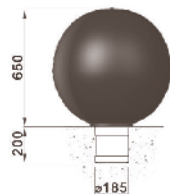

FLORE

DEMI-SPHERE

SPHERE

300 - 400 - 650

ligne FLORE
borne fixe

Fonte métallisée peinte.
Design F. Persouyre

2 scellements Ø12x130

DEMI-SPHERE
bornes fixes

Fonte métallisée peinte.

2 scellements Ø12x150

2 scellements Ø12x150

SPHERE 300, 400 et 650
versions fixe ou amovible

Fonte métallisée peinte.

LED Luminaires

Modern Streetfurniture

Waste bins