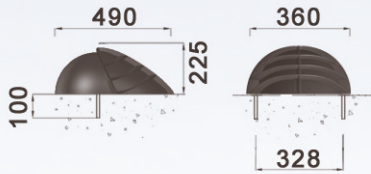

FLORE

DEMI-SPHERE

SPHERE

300 - 400 - 650

ligne FLORE
borne fixe

Fonte métallisée peinte.
Design F. Persouyre

2 scellements Ø12x130

DEMI-SPHERE
bornes fixes

Fonte métallisée peinte.

2 scellements Ø12x150

2 scellements Ø12x150

SPHERE 300, 400 et 650
versions fixe ou amovible

Fonte métallisée peinte.

LED Luminaires

Modern Streetfurniture

Waste bins