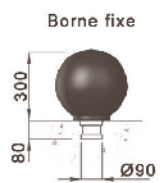

FLORE

DEMI-SPHERE

SPHERE

300 - 400 - 650

ligne FLORE
borne fixe

Fonte métallisée peinte.
Design F. Persouyre

2 scellements Ø12x130

DEMI-SPHERE
bornes fixes

Fonte métallisée peinte.

2 scellements Ø12x150

2 scellements Ø12x150

SPHERE 300, 400 et 650
versions fixe ou amovible

Fonte métallisée peinte.

LED Luminaires

Modern Streetfurniture

Waste bins