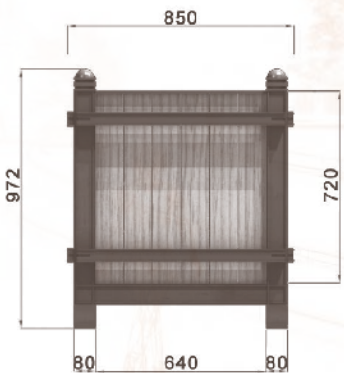

FLORE

AMBIANCE

CEANO

ligne FLORE jardinière

Contenance 150 L, réserve d'eau.

Jardinière en fonte métallisée peinte.
Bac en acier galvanisé peint.
Options : bac inox et bras support tuteurs.
Design F. Persouyre

ligne AMBIANCE jardinière

Contenance 300 L.

Jardinière en aluminium peint et bois certifié lasuré.
Bac en acier galvanisé peint.
Option : bac inox.
Design J.P. Deschamps

CEANO jardinière

Contenance 300 L et 450 L.

Jardinière en acier galvanisé peint et bois lasuré.
Bac en acier.
Option : décors.

4 scellements M12x150

LED Luminaires

Modern Streetfurniture

Waste bins

Bollards Light

tree grill

Bollards