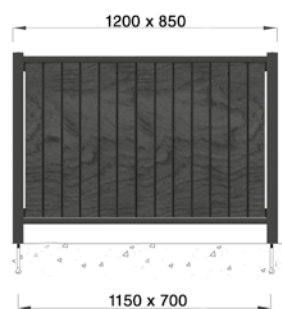

CEANO jardinière

Contenance 300 L et 450 L.

Jardinière en acier galvanisé peint et bois lasuré.
Bac en acier.
Option : décors.

4 scellements M12x150