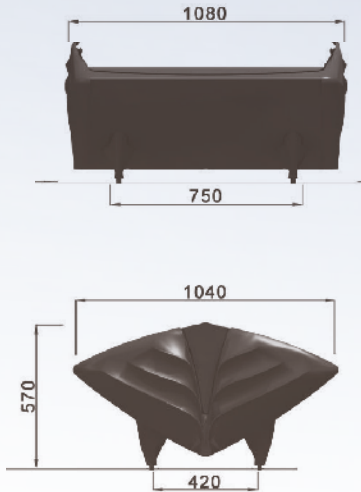

FLORE

AMBIANCE

CEANO

ligne FLORE jardinière

Contenance 150 L, réserve d'eau.

Jardinière en fonte métallisée peinte.
Bac en acier galvanisé peint.
Options : bac inox et bras support tuteurs.
Design F. Persouyre

ligne AMBIANCE jardinière

Contenance 300 L.

Jardinière en aluminium peint et bois certifié lasuré.
Bac en acier galvanisé peint.
Option : bac inox.
Design J.P. Deschamps

CEANO jardinière

Contenance 300 L et 450 L.