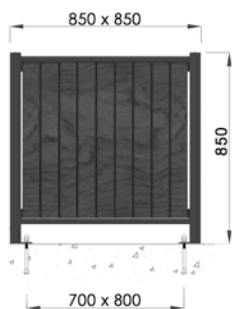

CEANO jardinière

Contenance 300 L et 450 L.

Jardinière en acier galvanisé peint et bois lasuré.
Bac en acier.
Option : décors.

4 scellements M12x150