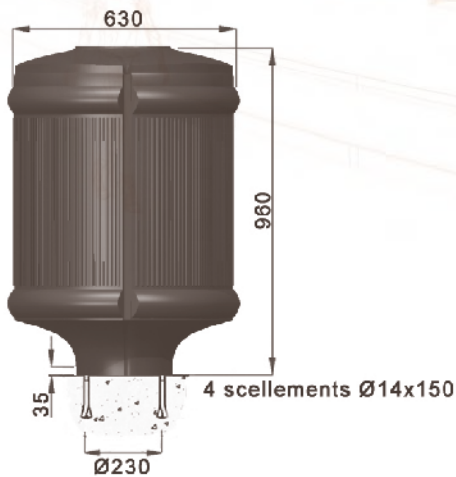

FLORE

ALIZEA

ESTAMPILLE

AMBIANCE

3 scellements Ø14x150 à 120° sur Ø200

ligne FLORE corbeille de propreté

Contenance 35 L

Corps en fonte métallisée peint.
Couvercle en aluminium peint sur charnière.
Fermeture serrure inox.
Bac en acier galvanisé.
Option : bac inox
Design F. Persouyre

4 scellements Ø14x150

ligne ALIZEA corbeille de propreté

Contenance 80 L

Corps en fonte métallisée peint.
Ouverture latérale.
Fermeture serrure inox.
Bac en acier galvanisé.
Option : bac inox

VP option

ligne ESTAMPILLE corbeille de propreté

Contenance 80 L

Corps en fonte métallisée peint.
Couvercle en aluminium peint sur charnière.
Fermeture serrure inox.
Bac en acier galvanisé.
Option : bac inox.
Design R. Dufour

VP option

ligne AMBIANCE corbeille de propreté

Contenance 50 L

Corps en acier métallisée peint.
Couvercle en aluminium sur charnière.
Fermeture serrure inox.
Bac en acier galvanisé.
Option : bac inox
Design J.C. Deschamps

LED Luminaires

Modern Streetfurniture