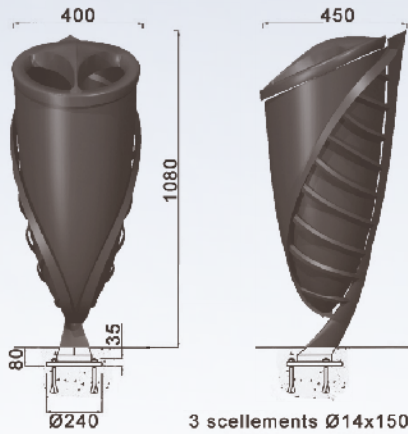

FLORE

ALIZEA

ESTAMPILLE

AMBIANCE

3 scellements Ø14x150 à 120° sur Ø200

ligne FLORE corbeille de propreté

Contenance 35 L

Corps en fonte métallisée peint.
Couvercle en aluminium peint sur charnière.
Fermeture serrure inox.
Bac en acier galvanisé.
Option : bac inox
Design F. Persouyre

4 scellements Ø14x150

ligne ALIZEA corbeille de propreté

Contenance 80 L

Corps en fonte métallisée peint.
Ouverture latérale.
Fermeture serrure inox.
Bac en acier galvanisé.
Option : bac inox

VP option

ligne ESTAMPILLE corbeille de propreté

Contenance 80 L

Corps en fonte métallisée peint.
Couvercle en aluminium peint sur charnière.
Fermeture serrure inox.
Bac en acier galvanisé.
Option : bac inox.
Design R. Dufour

VP option

ligne AMBIANCE corbeille de propreté

Contenance 50 L

Corps en acier métallisée peint.
Couvercle en aluminium sur charnière.
Fermeture serrure inox.
Bac en acier galvanisé.
Option : bac inox
Design J.C. Deschamps

LED Luminaires

Modern Streetfurniture