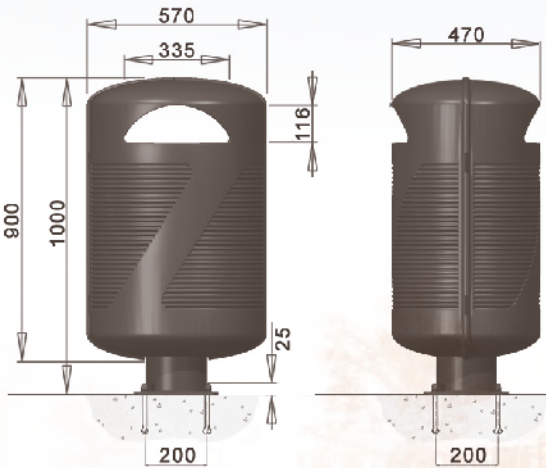

FLORE

ALIZEA

ESTAMPILLE

AMBIANCE

3 scellements Ø14x150 à 120° sur Ø200

ligne FLORE corbeille de propreté

Contenance 35 L

Corps en fonte métallisée peint.
Couvercle en aluminium peint sur charnière.
Fermeture serrure inox.
Bac en acier galvanisé.
Option : bac inox
Design F. Persouyre

4 scellements Ø14x150

ligne ALIZEA corbeille de propreté

Contenance 80 L

Corps en fonte métallisée peint.
Ouverture latérale.
Fermeture serrure inox.
Bac en acier galvanisé.
Option : bac inox

VP option

ligne ESTAMPILLE corbeille de propreté

Contenance 80 L

Corps en fonte métallisée peint.
Couvercle en aluminium peint sur charnière.
Fermeture serrure inox.
Bac en acier galvanisé.
Option : bac inox.
Design R. Dufour

VP option

ligne AMBIANCE corbeille de propreté

Contenance 50 L

Corps en acier métallisée peint.
Couvercle en aluminium sur charnière.
Fermeture serrure inox.
Bac en acier galvanisé.
Option : bac inox
Design J.C. Deschamps

LED Luminaires

Modern Streetfurniture