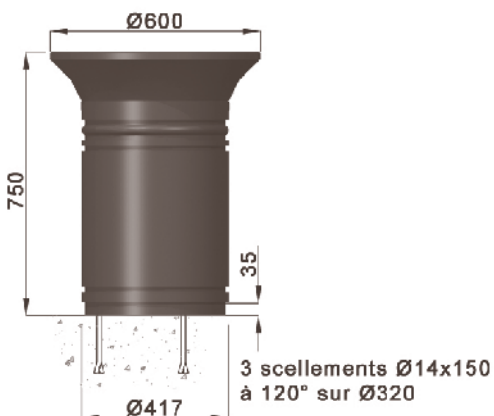

FLORE

ALIZEA

ESTAMPILLE

AMBIANCE

3 scellements Ø14x150 à 120° sur Ø200

ligne FLORE corbeille de propreté

Contenance 35 L

Corps en fonte métallisée peint.
Couvercle en aluminium peint sur charnière.
Fermeture serrure inox.
Bac en acier galvanisé.
Option : bac inox
Design F. Persouyre

4 scellements Ø14x150

ligne ALIZEA corbeille de propreté

Contenance 80 L

Corps en fonte métallisée peint.
Ouverture latérale.
Fermeture serrure inox.
Bac en acier galvanisé.
Option : bac inox

VP option

ligne ESTAMPILLE corbeille de propreté

Contenance 80 L

Corps en fonte métallisée peint.
Couvercle en aluminium peint sur charnière.
Fermeture serrure inox.
Bac en acier galvanisé.
Option : bac inox.
Design R. Dufour

VP option

ligne AMBIANCE corbeille de propreté

Contenance 50 L

Corps en acier métallisée peint.
Couvercle en aluminium sur charnière.
Fermeture serrure inox.
Bac en acier galvanisé.
Option : bac inox
Design J.C. Deschamps

LED Luminaires

Modern Streetfurniture