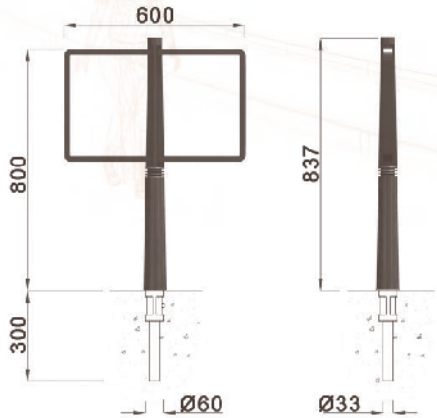

FLORE

ALDUS

URBINO

ESTAMPILLE

ligne FLORE
support vélo

Fonte métallisée peinte.
Design F. Persouyre

3 scellements Ø12x150

ligne ALDUS
support vélo

Acier galvanisé peint.
Design C. Planchais

ligne URBINO
support vélo

Fonte métallisée peinte.
Design J.M. Wilmotte

ligne ESTAMPILLE
support vélo

Acier électrozingué peint,
tête en aluminium peint.
Design R. Dufour