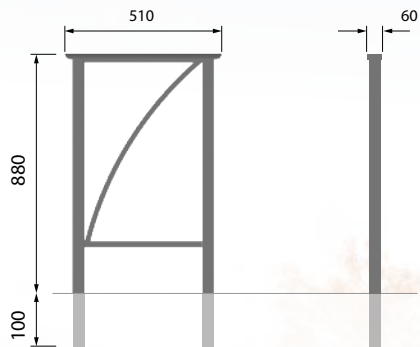

FLORE

ALDUS

URBINO

ESTAMPILLE

ligne FLORE
support vélo

Fonte métallisée peinte.
Design F. Persouyre

3 scellements Ø12x150

ligne ALDUS
support vélo

Acier galvanisé peint.
Design C. Planchais

ligne URBINO
support vélo

Fonte métallisée peinte.
Design J.M. Wilmotte

ligne ESTAMPILLE
support vélo

Acier électrozingué peint,
tête en aluminium peint.
Design R. Dufour