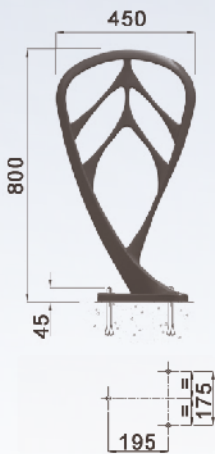

FLORE

ALDUS

URBINO

ESTAMPILLE

ligne FLORE
support vélo

Fonte métallisée peinte.
Design F. Persouyre

3 scellements Ø12x150

ligne ALDUS
support vélo

Acier galvanisé peint.
Design C. Planchais

ligne URBINO
support vélo

Fonte métallisée peinte.
Design J.M. Wilmotte

ligne ESTAMPILLE
support vélo

Acier électrozingué peint,
tête en aluminium peint.
Design R. Dufour