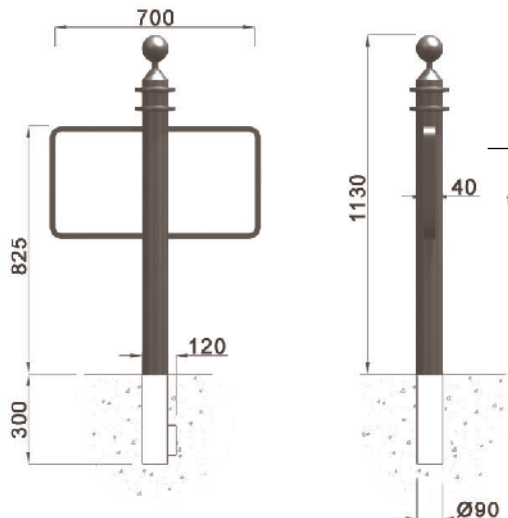

FLORE

ALDUS

URBINO

ESTAMPILLE

ligne FLORE
support vélo

Fonte métallisée peinte.
Design F. Persouyre

3 scellements Ø12x150

ligne ALDUS
support vélo

Acier galvanisé peint.
Design C. Planchais

ligne URBINO
support vélo

Fonte métallisée peinte.
Design J.M. Wilmotte

ligne ESTAMPILLE
support vélo

Acier électrozingué peint,
tête en aluminium peint.
Design R. Dufour