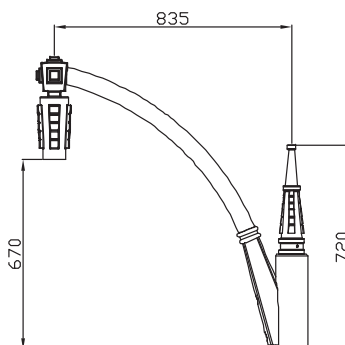

EVOLUTION II ◀

Matière	Bouquet en acier galvanisé avec ornement fonte
Saillies	0,83 m ou 1 m
Montage luminaire	Suspendu
Remontée	1,21 m (0°) - 1,25 m (5°)
Inclinaisons des feux	0° ou 5°
Fixations du luminaire	Ø 34 pdg - Ø 27 pdg

EVOLUTION III ◀

Matière	Bouquet en aluminium
Saillie	0,83 m
Montage luminaire	Suspendu
Remontée	0,67 m
Fixations du luminaire	Ø 34 pdg

SPIRALE ◀

Matière	Bouquet en acier avec ornement en fonte
Saillies	0,58 m ou 0,875 m (modèle Spirale 450 ou Spirale 750)
Montage luminaire	Suspendu
Remontée	Spirale 450 : 1,30 m et Spirale 750 : 1,13 m
Fixation du luminaire	Ø 27 pdg