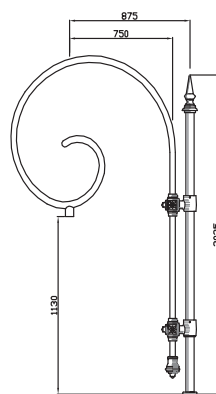

EVOLUTION II ◀

Matière	Bouquet en acier galvanisé avec ornement fonte
Saillies	0,83 m ou 1 m
Montage luminaire	Suspendu
Remontée	1,21 m (0°) - 1,25 m (5°)
Inclinaisons des feux	0° ou 5°
Fixations du luminaire	Ø 34 pdg - Ø 27 pdg

EVOLUTION III ◀

Matière	Bouquet en aluminium
Saillie	0,83 m
Montage luminaire	Suspendu
Remontée	0,67 m
Fixations du luminaire	Ø 34 pdg

SPIRALE ◀

Matière	Bouquet en acier avec ornement en fonte
Saillies	0,58 m ou 0,875 m (modèle Spirale 450 ou Spirale 750)
Montage luminaire	Suspendu
Remontée	Spirale 450 : 1,30 m et Spirale 750 : 1,13 m
Fixation du luminaire	Ø 27 pdg