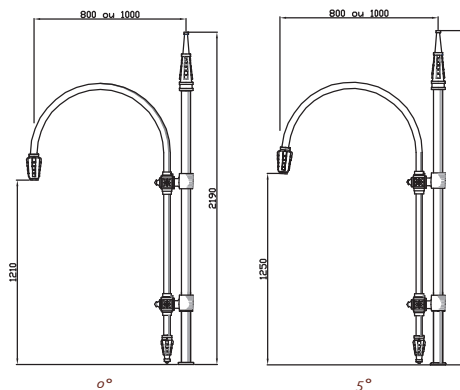

EVOLUTION II ◀

Matière	Bouquet en acier galvanisé avec ornement fonte
Saillies	0,83 m ou 1 m
Montage luminaire	Suspendu
Remontée	1,21 m (0°) - 1,25 m (5°)
Inclinaisons des feux	0° ou 5°
Fixations du luminaire	Ø 34 pdg - Ø 27 pdg

EVOLUTION III ◀

Matière	Bouquet en aluminium
Saillie	0,83 m
Montage luminaire	Suspendu
Remontée	0,67 m
Fixations du luminaire	Ø 34 pdg

SPIRALE ◀

Matière	Bouquet en acier avec ornement en fonte
Saillies	0,58 m ou 0,875 m (modèle Spirale 450 ou Spirale 750)
Montage luminaire	Suspendu
Remontée	Spirale 450 : 1,30 m et Spirale 750 : 1,13 m
Fixation du luminaire	Ø 27 pdg