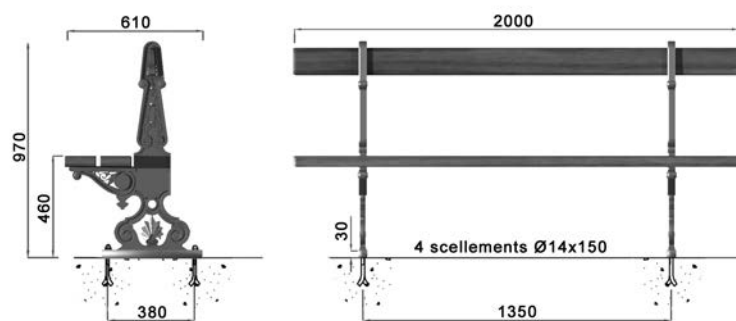

ASSISES

► VILLE DE PARIS
MILLESIME

► DUCALE
MILLESIME

VILLE DE PARIS

banc simple

largeur 610 mm
longueur 2000 mm
hauteur 970 mm
h. assise 460 mm

Piètement en fonte, assise et dossier en bois exotique lasuré.

VILLE DE PARIS

banc double

largeur 770 mm
longueur 2000 mm
hauteur 970 mm
h. assise 460 mm

Piètement en fonte, assise et dossier en bois exotique lasuré.

DUCALE

banquette simple

largeur 320 mm
longueur 2000 mm
h. assise 480 mm