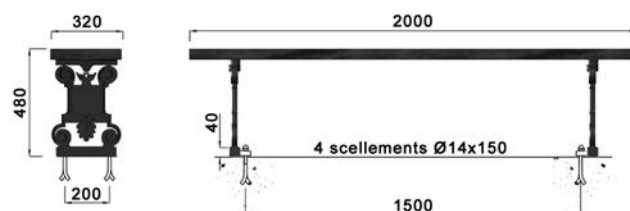

ASSISES

► VILLE DE PARIS
MILLESIME

► DUCALE
MILLESIME

VILLE DE PARIS

banc simple

largeur 610 mm
longueur 2000 mm
hauteur 970 mm
h. assise 460 mm

Piètement en fonte, assise et dossier en bois exotique lasuré.

VILLE DE PARIS

banc double

largeur 770 mm
longueur 2000 mm
hauteur 970 mm
h. assise 460 mm

Piètement en fonte, assise et dossier en bois exotique lasuré.

DUCALE

banquette simple

largeur 320 mm
longueur 2000 mm
h. assise 480 mm