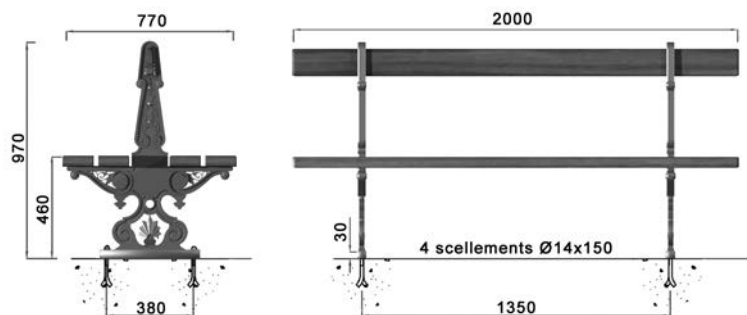

ASSISES

► VILLE DE PARIS
MILLESIME

► DUCALE
MILLESIME

VILLE DE PARIS

banc simple

largeur 610 mm
longueur 2000 mm
hauteur 970 mm
h. assise 460 mm

Piètement en fonte, assise et dossier en bois exotique lasuré.

VILLE DE PARIS

banc double

largeur 770 mm
longueur 2000 mm
hauteur 970 mm
h. assise 460 mm

Piètement en fonte, assise et dossier en bois exotique lasuré.

DUCALE

banquette simple

largeur 320 mm
longueur 2000 mm
h. assise 480 mm