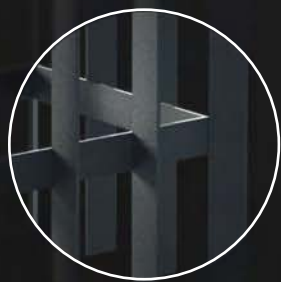

DROIT

EVASE

RP 12

CP 12

DROIT corset d'arbre

Acier galvanisé peint,
barreaux section ronde.
2 éléments.

Fixation suivant grille

EVASE corset d'arbre

Diamètre inférieur
suivant diamètre
intérieur grille.

Acier galvanisé peint,
barreaux section ronde.
2 éléments.

Diamètre suivant grille

RP 12 corset d'arbre

Acier galvanisé peint,
barreaux section plate.
2 éléments.

Fixation suivant grille

CP 12 corset d'arbre

Acier galvanisé peint,
barreaux section plate.
2 éléments.

Fixation suivant grille

LED Luminaires

Modern Streetfurniture

Waste bins

Bollards Light