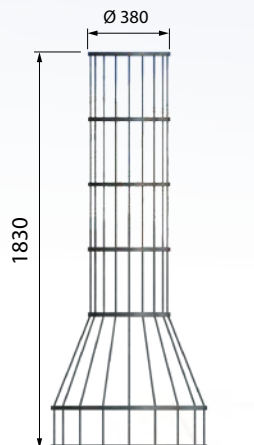

DROIT

EVASE

RP 12

CP 12

DROIT corset d'arbre

Acier galvanisé peint,
barreaux section ronde.
2 éléments.

Fixation suivant grille

EVASE corset d'arbre

Diamètre inférieur
suivant diamètre
intérieur grille.

Acier galvanisé peint,
barreaux section ronde.
2 éléments.

Diamètre suivant grille

RP 12 corset d'arbre

Acier galvanisé peint,
barreaux section plate.
2 éléments.

Fixation suivant grille

CP 12 corset d'arbre

Acier galvanisé peint,
barreaux section plate.
2 éléments.

Fixation suivant grille

LED Luminaires

Modern Streetfurniture

Waste bins

Bollards Light