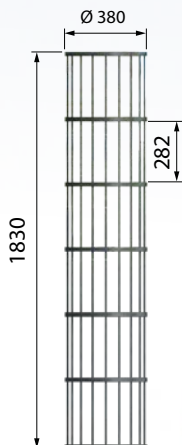

DROIT

EVASE

RP 12

CP 12

DROIT corset d'arbre

Acier galvanisé peint,
barreaux section ronde.
2 éléments.

Fixation suivant grille

EVASE corset d'arbre

Diamètre inférieur
suivant diamètre
intérieur grille.

Acier galvanisé peint,
barreaux section ronde.
2 éléments.

Diamètre suivant grille

RP 12 corset d'arbre

Acier galvanisé peint,
barreaux section plate.
2 éléments.

Fixation suivant grille

CP 12 corset d'arbre

Acier galvanisé peint,
barreaux section plate.
2 éléments.

Fixation suivant grille

LED Luminaires

Modern Streetfurniture

Waste bins

Bollards Light