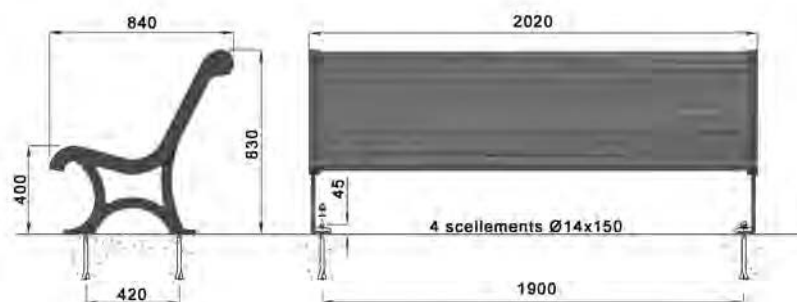

ASSISES

► DAME DU LAC 

► AMBIANCE 

DAME DU LAC
banc simple

largeur 840 mm
longueur 2020 mm
hauteur 830 mm
h. assise 400 mm

Piètement en fonte, assise et dossier en bois exotique lasuré.

ligne **AMBIANCE**
banc simple

largeur 585 mm
longueur 2000 mm
hauteur 960 mm
h. assise 428 mm

Piètement en fonte, assise et dossier en bois exotique lasuré.

Design J.P. Deschamps

ligne **AMBIANCE**
banc double

largeur 900 mm
longueur 2000 mm
hauteur 960 mm
h. assise 428 mm