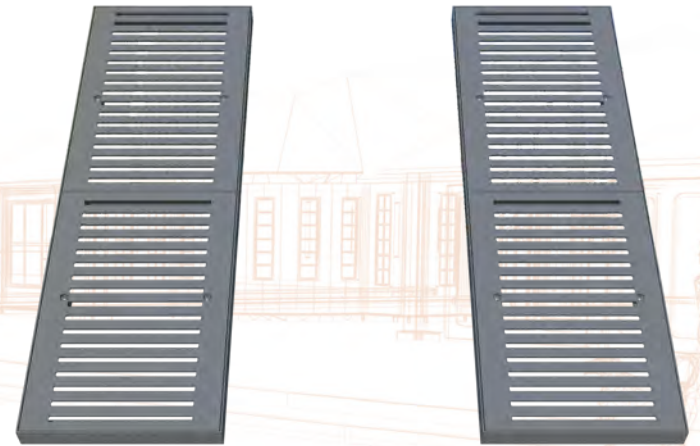

## CESURE D grille d'arbre

Fonte métallisée peinte.  
6 ou 12 éléments.

Détail E  
Motif anti dérapant réparti sur toute la grille

## CESURE DR grille d'arbre

Fonte métallisée peinte.  
4 éléments.

## CESURE CARREE grille d'arbre

600 - 1800.  
Fonte métallisée peinte.  
4 éléments.

*LED Luminaires*

Modern Streetfurniture

Waste bins

**Bollards Light**

**tree grill**

Bollards