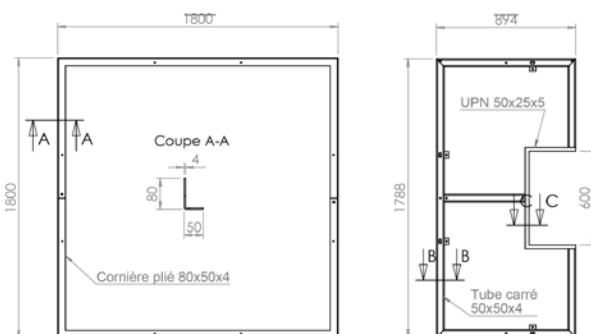

CESURE CARREE grille d'arbre

600 - 1800.
Fonte métallisée peinte.
4 éléments.