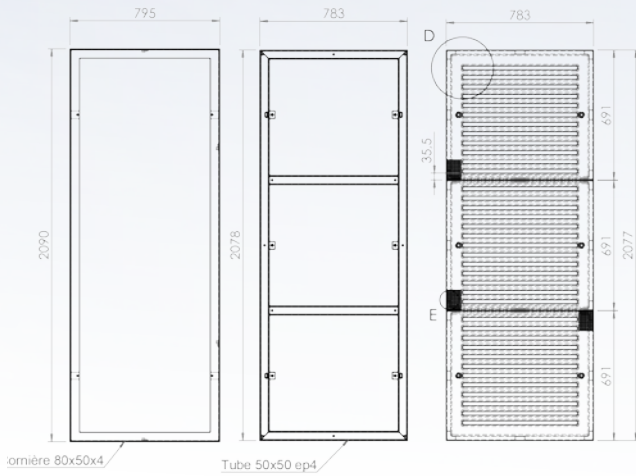

## CESURE D grille d'arbre

Fonte métallisée peinte.  
6 ou 12 éléments.

Détail E  
Motif anti dérapant réparti sur toute la grille

## CESURE DR grille d'arbre

Fonte métallisée peinte.  
4 éléments.

## CESURE CARREE grille d'arbre

600 - 1800.  
Fonte métallisée peinte.  
4 éléments.

*LED Luminaires*

Modern Streetfurniture

Waste bins

**Bollards Light**

**tree grill**

Bollards