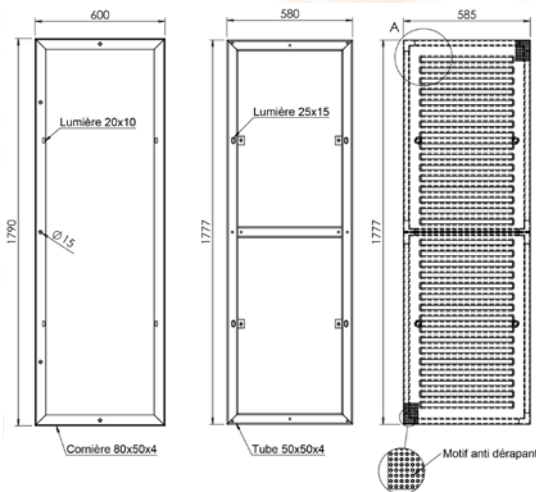

## CESURE D grille d'arbre

Fonte métallisée peinte.  
6 ou 12 éléments.

Détail E  
Motif anti dérapant réparti sur toute la grille

## CESURE DR grille d'arbre

Fonte métallisée peinte.  
4 éléments.