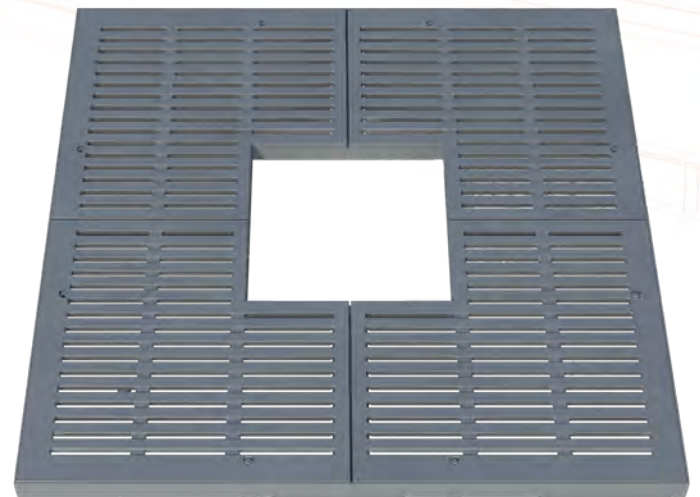

## CESURE D grille d'arbre

Fonte métallisée peinte.  
6 ou 12 éléments.

Détail E  
Motif anti dérapant réparti sur toute la grille

## CESURE DR grille d'arbre

Fonte métallisée peinte.  
4 éléments.

## CESURE CARREE grille d'arbre

600 - 1800.  
Fonte métallisée peinte.  
4 éléments.

*LED Luminaires*

Modern Streetfurniture

Waste bins

**Bollards Light**

**tree grill**

Bollards