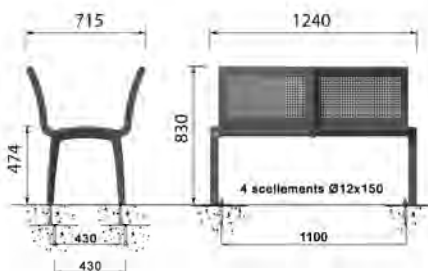

CEANO Banc simple et multiple

Piètemen en fonte métallisée peint.
Module au choix.

Céano S