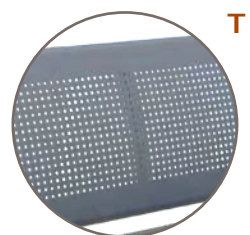

## CEANO Permasten

Piètemen en fonte métallisée peint.  
Module en acier et matériaux composites.

Présenté version banc

## LES MODULES

B

P

R

L

T

**B** = cadre acier et lattes de bois lasuré.

**P** = Permasten.

**R, L, T** = acier peint.