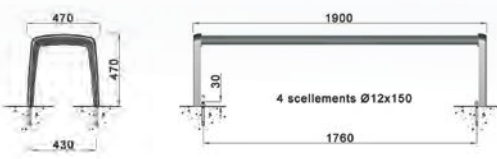

CEANO banquette

Piètemen en fonte métallisée peint.
Module au choix.

Présenté avec module T