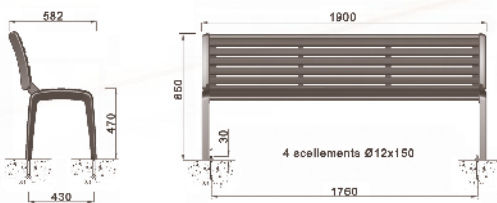

CEANO Permasten

Piètemen en fonte métallisée peint.
Module en acier et matériaux composites.

Présenté version banc