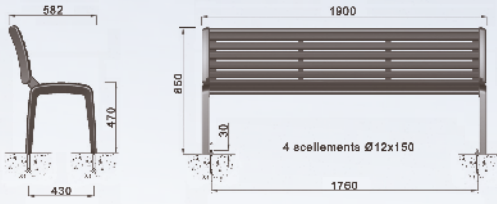

## CEANO banc simple

Piètemen en fonte métallisée peint.  
Module au choix.

Présenté avec module B