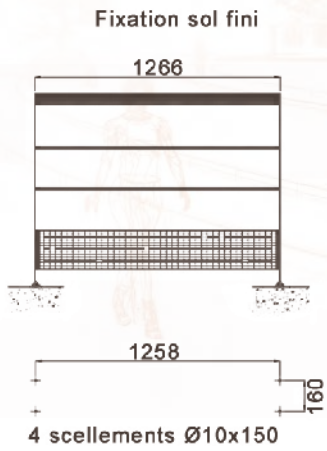

CEANO  
C-CR

CEANO  
P

AMARILYS  
B-BR

**AMARILYS**  
barrière fixe

Acier électrozingué peint.  
Option : écusson central.  
Fixation sur sol fini.

AMARILYS BR

AMARILYS B