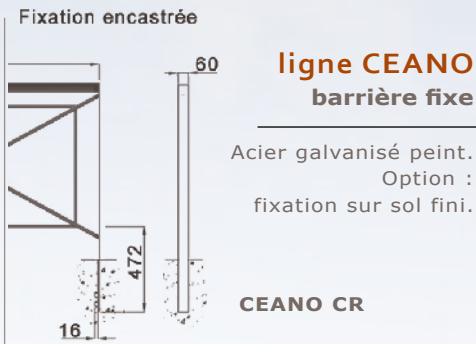

CEANO  
C-CR

CEANO  
P

AMARILYS  
B-BR

**AMARILYS**  
barrière fixe

Acier électrozingué peint.  
Option : écusson central.  
Fixation sur sol fini.

AMARILYS BR

AMARILYS B