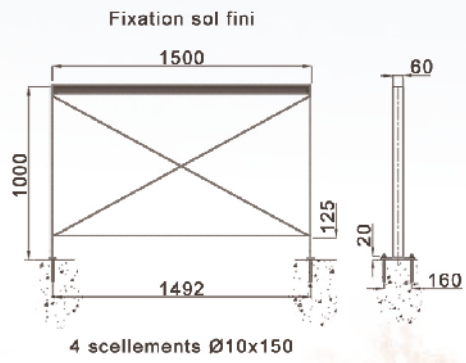

CEANO  
C-CR

CEANO  
P

AMARILYS  
B-BR

**AMARILYS**  
barrière fixe

Acier électrozingué peint.  
Option : écusson central.  
Fixation sur sol fini.

AMARILYS BR

AMARILYS B