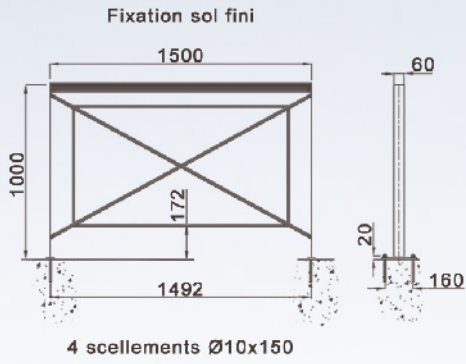

CEANO  
C-CR

CEANO  
P

AMARILYS  
B-BR

**AMARILYS**  
barrière fixe

Acier électrozingué peint.  
Option : écusson central.  
Fixation sur sol fini.

AMARILYS BR

AMARILYS B