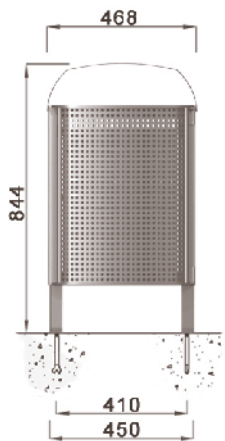

CEANO
corbeille de propreté

CEANO B
Contenance 50 L

Corps en acier métallisé peint.
Habillage en bois lasuré.
Pieds en fonte métallisée peint.
Porte latérale.
Fermeture serrure inox.
Bac en acier.
RAL 9007

CEANO B

CEANO L
CEANO T
CEANO R
Contenance 50 L

Corps en acier métallisé peint.
Pieds en fonte métallisée peinte.
Porte latérale.
Fermeture serrure inox.
Bac en acier.
RAL 9007

CEANO T