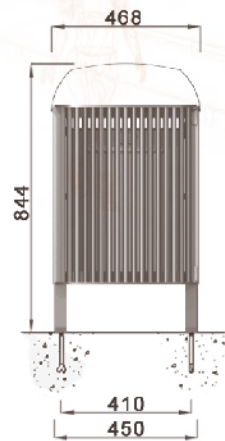

CEANO
corbeille de propreté

CEANO B
Contenance 50 L

Corps en acier métallisé peint.
Habillage en bois lasuré.
Pieds en fonte métallisée peint.
Porte latérale.
Fermeture serrure inox.
Bac en acier.
RAL 9007

CEANO B

CEANO L
CEANO T
CEANO R
Contenance 50 L

Corps en acier métallisé peint.
Pieds en fonte métallisée peinte.
Porte latérale.
Fermeture serrure inox.
Bac en acier.
RAL 9007

CEANO R