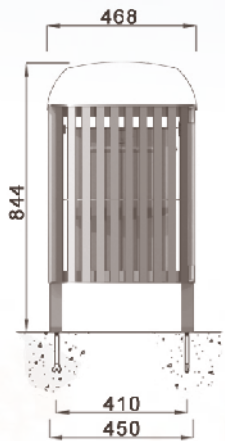

CEANO  
B

CEANO  
L

CEANO  
R

CEANO  
T

**CEANO**  
corbeille de propreté

**CEANO B**  
Contenance 50 L

Corps en acier métallisé peint.  
Habillage en bois lasuré.  
Pieds en fonte métallisée peint.  
Porte latérale.  
Fermeture serrure inox.  
Bac en acier.  
RAL 9007

CEANO B

**CEANO L**  
**CEANO T**  
**CEANO R**  
Contenance 50 L

Corps en acier métallisé peint.  
Pieds en fonte métallisée peinte.  
Porte latérale.  
Fermeture serrure inox.  
Bac en acier.  
RAL 9007