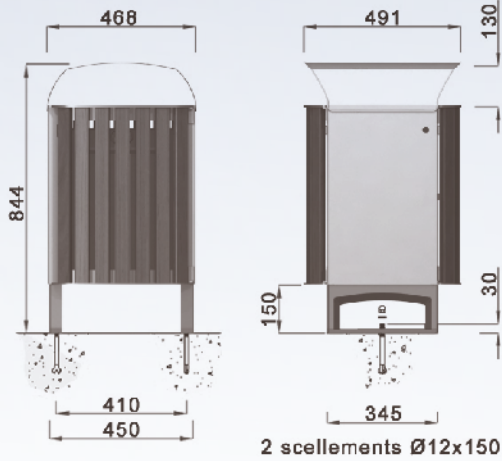

CEANO  
B

CEANO  
L

CEANO  
R

CEANO  
T

**CEANO**  
corbeille de propreté

**CEANO B**  
Contenance 50 L

Corps en acier métallisé peint.  
Habillage en bois lasuré.  
Pieds en fonte métallisée peint.  
Porte latérale.  
Fermeture serrure inox.  
Bac en acier.  
RAL 9007

CEANO B

**CEANO L**  
**CEANO T**  
**CEANO R**  
Contenance 50 L

Corps en acier métallisé peint.  
Pieds en fonte métallisée peinte.  
Porte latérale.  
Fermeture serrure inox.  
Bac en acier.  
RAL 9007