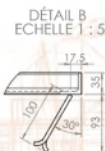

BELL'ORA

ARBORIS

ligne BELL'ORA grille d'arbre

600 - 2000
600 - 1500
Fonte métallisée peinte.
4 éléments.
Design Integral Ruedi Baur

600 - 2000

600 - 1500

ARBORIS grille d'arbre

Fonte métallisée peinte. 4 éléments. Epaisseur 35 mm

Références	Diam int.	Diam ext.
400-2000	400	2020
500-2000	500	2020
600-2000	600	2020
700-2000	700	2020
1500-2000	1500	2020

Les dimensions extérieures
comprennent le cadre.
Réservations tuteurs et
projecteurs (sauf diam. 1500).