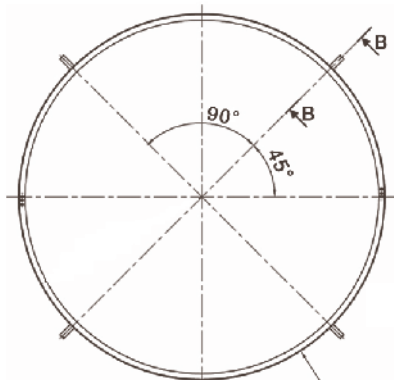

BELL'ORA

ARBORIS

ligne BELL'ORA grille d'arbre

600 - 2000
600 - 1500
Fonte métallisée peinte.
4 éléments.
Design Integral Ruedi Baur

600 - 2000

600 - 1500

ARBORIS grille d'arbre

Fonte métallisée peinte. 4 éléments. Epaisseur 35 mm

Références	Diam int.	Diam ext.
400-2000	400	2020
500-2000	500	2020
600-2000	600	2020
700-2000	700	2020
1500-2000	1500	2020

Les dimensions extérieures
comprennent le cadre.
Réservations tuteurs et
projecteurs (sauf diam. 1500).