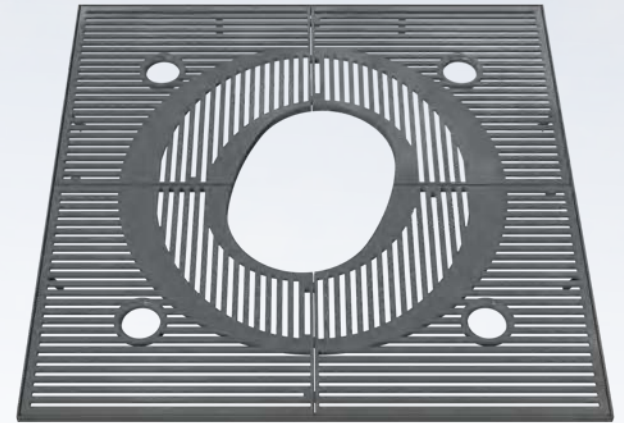

BELL'ORA

ARBORIS

ligne BELL'ORA grille d'arbre

600 - 2000
600 - 1500
Fonte métallisée peinte.
4 éléments.
Design Integral Ruedi Baur

600 - 2000

600 - 1500

ARBORIS grille d'arbre

Fonte métallisée peinte. 4 éléments. Epaisseur 35 mm

Références	Diam int.	Diam ext.
400-2000	400	2020
500-2000	500	2020
600-2000	600	2020
700-2000	700	2020
1500-2000	1500	2020

Les dimensions extérieures
comprennent le cadre.
Réservations tuteurs et
projecteurs (sauf diam. 1500).

Cornière 35x35x4

LED Luminaires

Modern Streetfurniture

Waste bins

Bollards Light

tree grill

Bollards

Classic poles cast iron