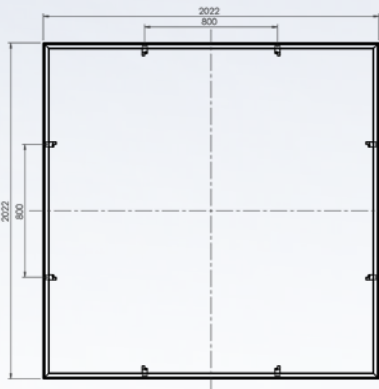

BELL'ORA

ARBORIS

ligne BELL'ORA grille d'arbre

600 - 2000
600 - 1500
Fonte métallisée peinte.
4 éléments.
Design Integral Ruedi Baur

600 - 2000

600 - 1500

ARBORIS grille d'arbre

Fonte métallisée peinte. 4 éléments. Epaisseur 35 mm

Références	Diam int.	Diam ext.
400-2000	400	2020
500-2000	500	2020
600-2000	600	2020
700-2000	700	2020
1500-2000	1500	2020

Les dimensions extérieures
comprennent le cadre.
Réservations tuteurs et
projecteurs (sauf diam. 1500).