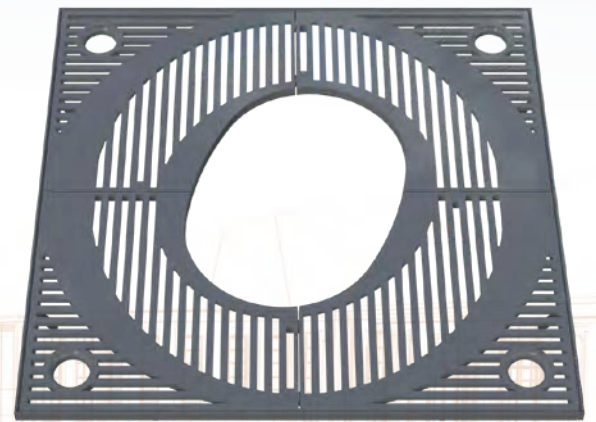

BELL'ORA

ARBORIS

ligne BELL'ORA grille d'arbre

600 - 2000
600 - 1500
Fonte métallisée peinte.
4 éléments.
Design Integral Ruedi Baur

600 - 2000

600 - 1500

ARBORIS grille d'arbre

Fonte métallisée peinte. 4 éléments. Epaisseur 35 mm

Références	Diam int.	Diam ext.
400-2000	400	2020
500-2000	500	2020
600-2000	600	2020
700-2000	700	2020
1500-2000	1500	2020

Les dimensions extérieures
comprennent le cadre.
Réservations tuteurs et
projecteurs (sauf diam. 1500).

Cornière 35x35x4

LED Luminaires

Modern Streetfurniture

Waste bins

Bollards Light

tree grill

Bollards

Classic poles cast iron