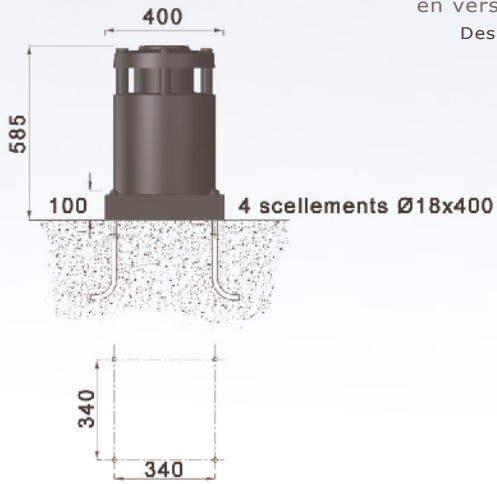

ALTIS

ESCALIS

PLACE DE
LA BOURSE

ROCHELONGUE

URBINO
B6

URBINO
B7

ALTIS 15 borne fixe

Fonte métallisée peinte.
Existe en version anti-bélier.

ESCALIS 15 borne fixe

Fonte métallisée peinte.
Existe en version anti-bélier.

PLACE de la BOURSE borne fixe

Fonte métallisée peinte.
Existe en version anti-bélier.

ROCHELONGUE
borne fixe

Fonte métallisée peinte.
Existe en version lumineuse et
en version anti-bélier.
Design J.M. Wilmotte

ligne URBINO
borne fixe

Fonte métallisée peinte.
Design J.M. Wilmotte

3 scellements Ø14x150
sur Ø190

ligne URBINO
borne fixe

Fonte métallisée peinte.
Existents en version lumineuse et
en version anti-bélier.
Design J.M. Wilmotte