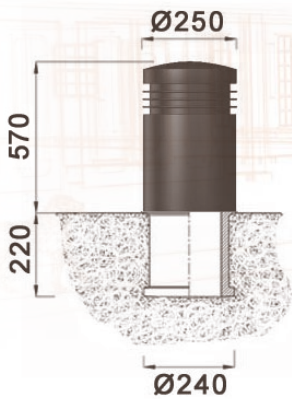

ALTIS

ESCALIS

PLACE DE
LA BOURSE

ROCHELONGUE

URBINO
B6

URBINO
B7

ALTIS 15 borne fixe

Fonte métallisée peinte.
Existe en version anti-bélier.

ESCALIS 15 borne fixe

Fonte métallisée peinte.
Existe en version anti-bélier.

PLACE de la BOURSE borne fixe

Fonte métallisée peinte.
Existe en version anti-bélier.

ROCHELONGUE
borne fixe

Fonte métallisée peinte.
Existe en version lumineuse et
en version anti-bélier.
Design J.M. Wilmotte

ligne URBINO
borne fixe

Fonte métallisée peinte.
Design J.M. Wilmotte

3 scellements Ø14x150
sur Ø190

ligne URBINO
borne fixe

Fonte métallisée peinte.
Existents en version lumineuse et
en version anti-bélier.
Design J.M. Wilmotte