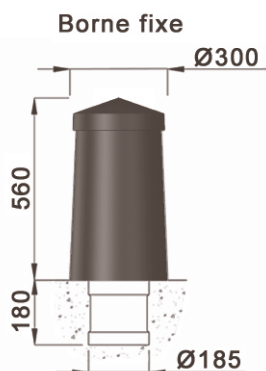

ALTIS

ESCALIS

PLACE DE
LA BOURSE

ROCHELONGUE

URBINO
B6

URBINO
B7

ALTIS 15 borne fixe

Fonte métallisée peinte.
Existe en version anti-bélier.

ESCALIS 15 borne fixe

Fonte métallisée peinte.
Existe en version anti-bélier.

PLACE de la BOURSE borne fixe

Fonte métallisée peinte.
Existe en version anti-bélier.

ROCHELONGUE
borne fixe

Fonte métallisée peinte.
Existe en version lumineuse et
en version anti-bélier.
Design J.M. Wilmotte

ligne URBINO
borne fixe

Fonte métallisée peinte.
Design J.M. Wilmotte

3 scellements Ø14x150
sur Ø190

ligne URBINO
borne fixe

Fonte métallisée peinte.
Existents en version lumineuse et
en version anti-bélier.
Design J.M. Wilmotte