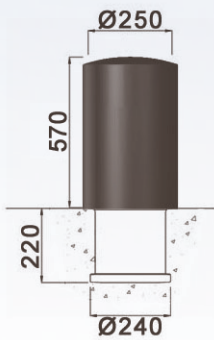

ALTIS

ESCALIS

PLACE DE
LA BOURSE

ROCHELONGUE

URBINO
B6

URBINO
B7

ALTIS 15 borne fixe

Fonte métallisée peinte.
Existe en version anti-bélier.

ligne URBINO
borne fixe

Fonte métallisée peinte.
Design J.M. Wilmotte

3 scellements Ø14x150
sur Ø190

ligne URBINO
borne fixe

Fonte métallisée peinte.
Existents en version lumineuse et
en version anti-bélier.
Design J.M. Wilmotte