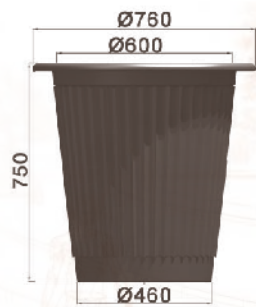

ALDUS

MAJESTIC

KION

ligne ALDUS
jardinière

Contenance 105 L,
réserve d'eau 22 L.

Jardinière en fonte métallisée peinte.
Bac en acier galvanisé peint amovible.
Option : bac inox.
Design C. Planchais

MAJESTIC
jardinière

Contenance 105 L,
réserve d'eau 22 L.

Jardinière en fonte métallisée.
Bac en acier galvanisé peint amovible.
Option : bac inox.

KION
jardinière

Contenance 100 L.

Jardinière en fonte métallisée peinte.
Bac en acier galvanisé peint amovible.
Option : système goutte à goutte.
Design AUP - N. Fedorenko