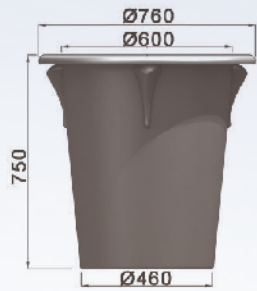

ALDUS

MAJESTIC

KION

ligne ALDUS
jardinière

Contenance 105 L,
réserve d'eau 22 L.

Jardinière en fonte métallisée peinte.
Bac en acier galvanisé peint amovible.
Option : bac inox.
Design C. Planchais

MAJESTIC
jardinière

Contenance 105 L,
réserve d'eau 22 L.

Jardinière en fonte métallisée.
Bac en acier galvanisé peint amovible.
Option : bac inox.

KION
jardinière

Contenance 100 L.

Jardinière en fonte métallisée peinte.
Bac en acier galvanisé peint amovible.
Option : système goutte à goutte.
Design AUP - N. Fedorenko