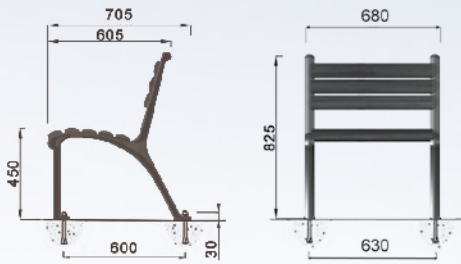

ALDUS

ALDE

METROPOLE

ligne ALDUS

chaise

Piètement en fonte métallisée peint, assise et dossier en bois certifié lasurés.
Design C. Planchais

ligne ALDUS

banc simple

Piètement en fonte métallisée peint, assise et dossier en bois certifié lasurés.
Design C. Planchais

ligne ALDE

banquette

Piètement en fonte métallisée peint, assise en bois certifié lasuré.
Design C. Planchais

ligne METROPOLE

banc simple

Piètement en fonte métallisée peint, assise et dossier en bois certifié lasurés.
Option : assise et dossier en aluminium peints.
Design B. Fortier