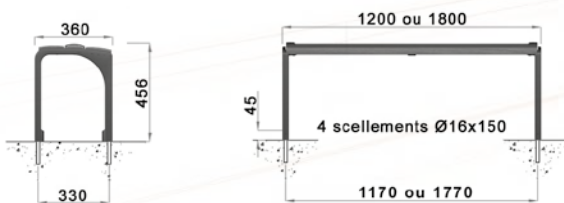

Piètement en fonte métallisée peint, assise et dossier en bois certifié lasurés.
Design C. Planchais

ligne ALDE

banquette

Piètement en fonte métallisée peint, assise en bois certifié lasuré.
Design C. Planchais