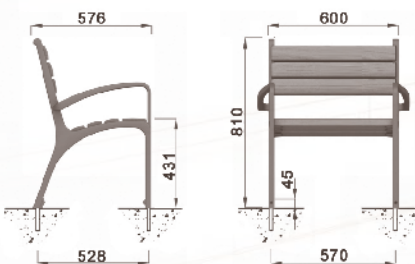

ALDE

ligne ALDE
chaise 500

Piètement en aluminium peint,
assise et dossier en bois certifié peints.
Design C. Planchais

4 scellements Ø16x150

ligne ALDE
chaise 1000

Piètement en aluminium peint,
assise et dossier en bois certifié peints.
Design C. Planchais

4 scellements Ø16x150

ligne ALDE
fauteuil 600

Piètement en aluminium peint,
assise et dossier en bois certifié lasurés.
Design C. Planchais

4 scellements Ø16x150

ligne ALDE
fauteuil 1200

Piètement en aluminium peint,
assise et dossier en bois certifié lasurés.
Design C. Planchais

4 scellements Ø16x150

LED Luminaires

Modern Streetfurniture

Waste bins

Bollards Light

tree grill

Bollards

Classic poles cast iron