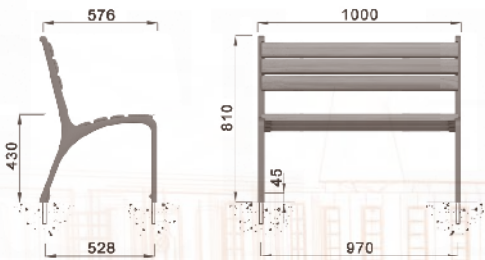

ALDE

ligne ALDE
chaise 500

Piètement en aluminium peint,
assise et dossier en bois certifié peints.
Design C. Planchais

4 scellements Ø16x150

ligne ALDE
chaise 1000

Piètement en aluminium peint,
assise et dossier en bois certifié peints.
Design C. Planchais

4 scellements Ø16x150

ligne ALDE
fauteuil 600

Piètement en aluminium peint,
assise et dossier en bois certifié lasurés.
Design C. Planchais

4 scellements Ø16x150

ligne ALDE
fauteuil 1200

Piètement en aluminium peint,
assise et dossier en bois certifié lasurés.
Design C. Planchais