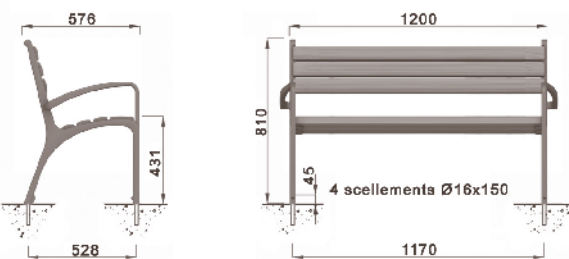

ALDE

ligne ALDE
chaise 500

Piètement en aluminium peint,
assise et dossier en bois certifié peints.
Design C. Planchais

4 scellements Ø16x150

ligne ALDE
chaise 1000

Piètement en aluminium peint,
assise et dossier en bois certifié peints.
Design C. Planchais

4 scellements Ø16x150

ligne ALDE
fauteuil 600

Piètement en aluminium peint,
assise et dossier en bois certifié lasurés.
Design C. Planchais

4 scellements Ø16x150

ligne ALDE
fauteuil 1200

Piètement en aluminium peint,
assise et dossier en bois certifié lasurés.
Design C. Planchais

4 scellements Ø16x150

LED Luminaires

Modern Streetfurniture

Waste bins

Bollards Light

tree grill

Bollards

Classic poles cast iron