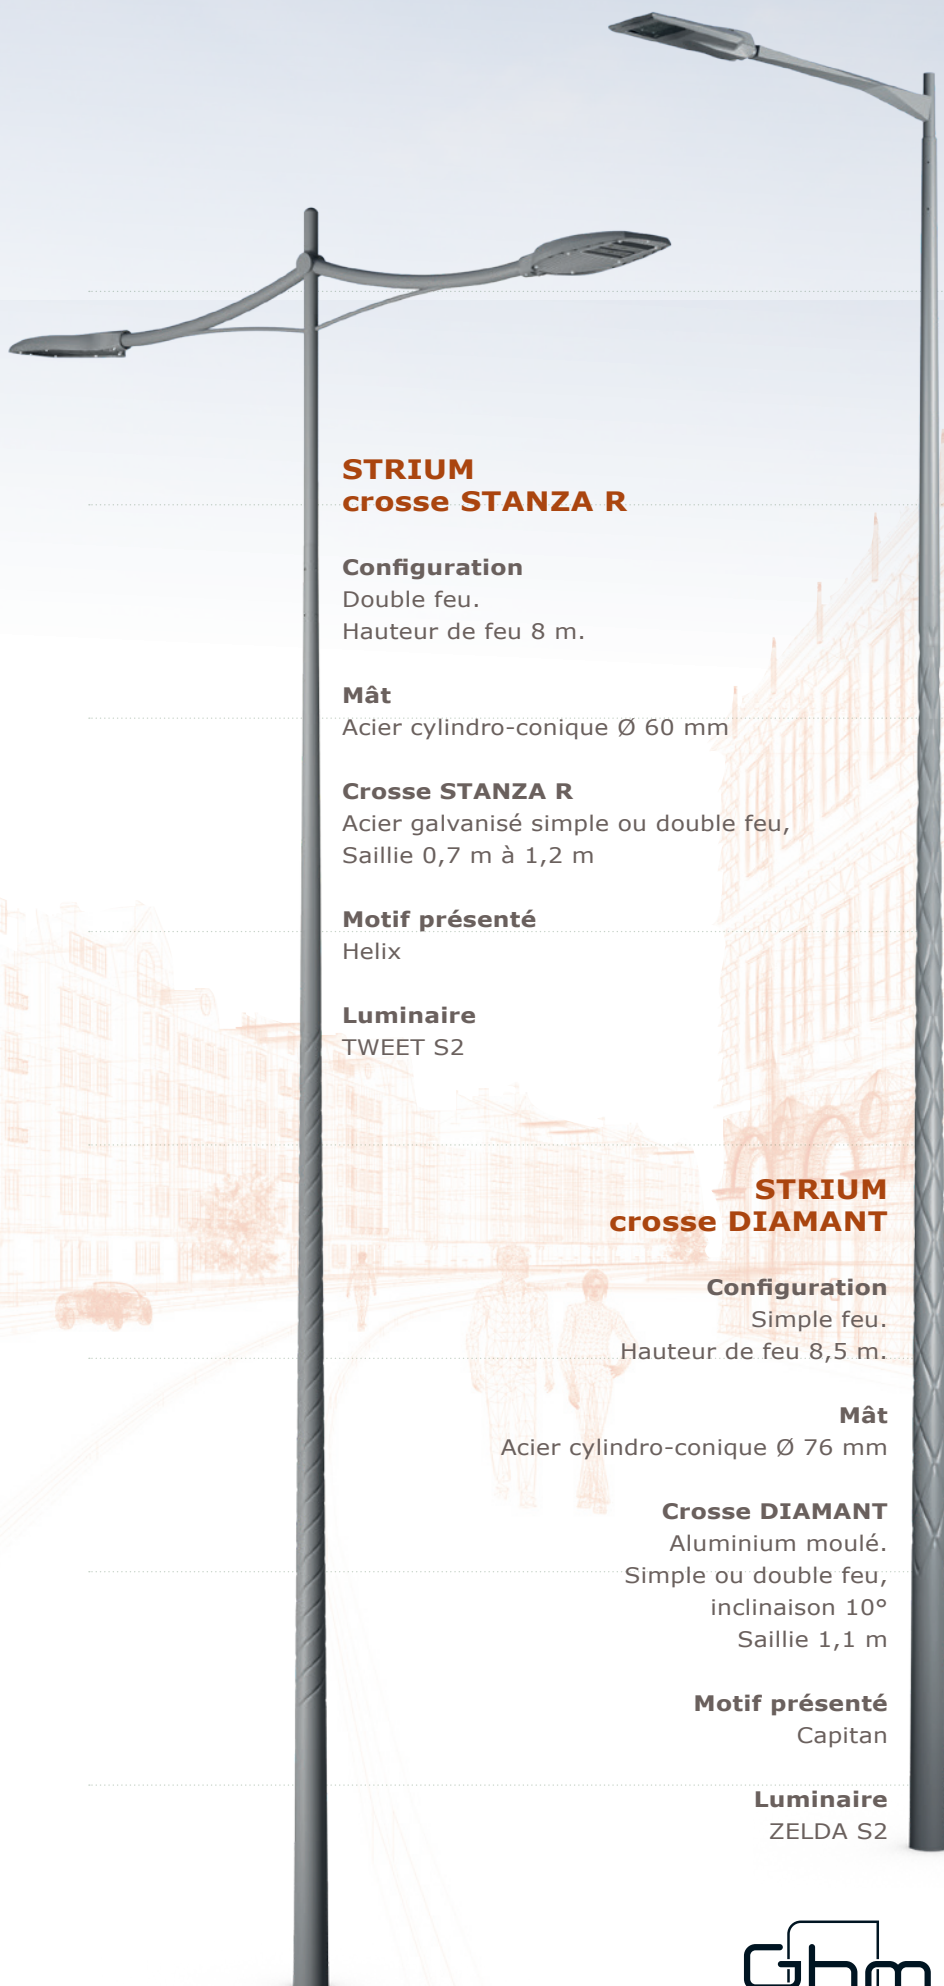

STRIUM CAPITAN
crose TSAA
Luminaire TSANA

STRIUM
crose STANZA R

Configuration
 Double feu.
 Hauteur de feu 8 m.

Mât
 Acier cylindro-conique Ø 60 mm

Croce STANZA R
 Acier galvanisé simple ou double feu,
 Saillie 0,7 m à 1,2 m

Motif présenté
 Helix

Luminaire
 TWEET S2

STRIUM
crose DIAMANT

Configuration
 Simple feu.
 Hauteur de feu 8,5 m.

Mât
 Acier cylindro-conique Ø 76 mm

Croce DIAMANT
 Aluminium moulé.
 Simple ou double feu,
 inclinaison 10°
 Saillie 1,1 m

Motif présenté
 Capitan

Luminaire
 ZELDA S2

LED Luminaires

Modern Streetfurniture

Waste bins

Bollards Light

tree grill

Bollards

Classic poles cast iron

Steel poles

MODERN POLES CAST IRON

Defence bollards

Drinkwater fountain

SEATING

TRAMWAY POLES

Modern LED luminaires