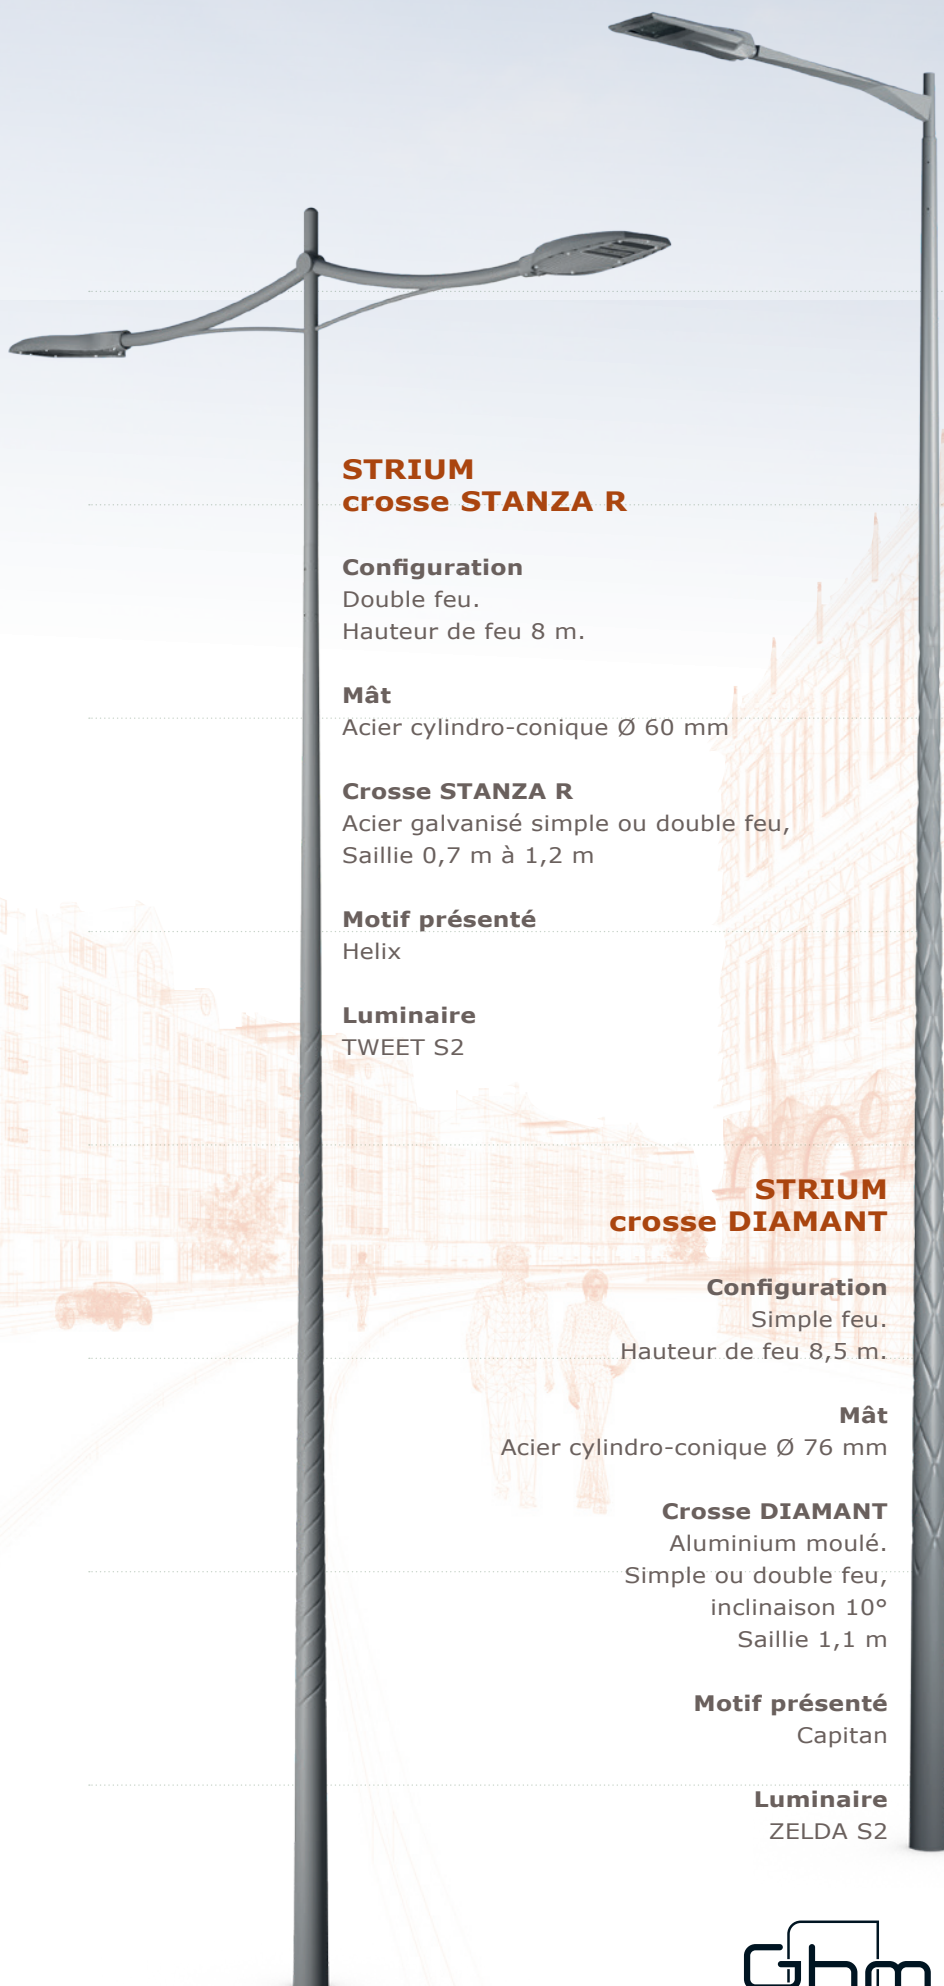

STRIUM CAPITAN
crose TSAA
Luminaire TSANA

STRIUM **crose STANZA R**

Configuration

Double feu.
 Hauteur de feu 8 m.

Mât

Acier cylindro-conique Ø 60 mm

Croce STANZA R

Acier galvanisé simple ou double feu,
 Saillie 0,7 m à 1,2 m

Motif présenté

Helix

Luminaire

TWEET S2

STRIUM **crose DIAMANT**

Configuration

Simple feu.
 Hauteur de feu 8,5 m.

Mât

Acier cylindro-conique Ø 76 mm

Croce DIAMANT

Aluminium moulé.
 Simple ou double feu,
 inclinaison 10°
 Saillie 1,1 m

Motif présenté

Capitan

Luminaire

ZELDA S2