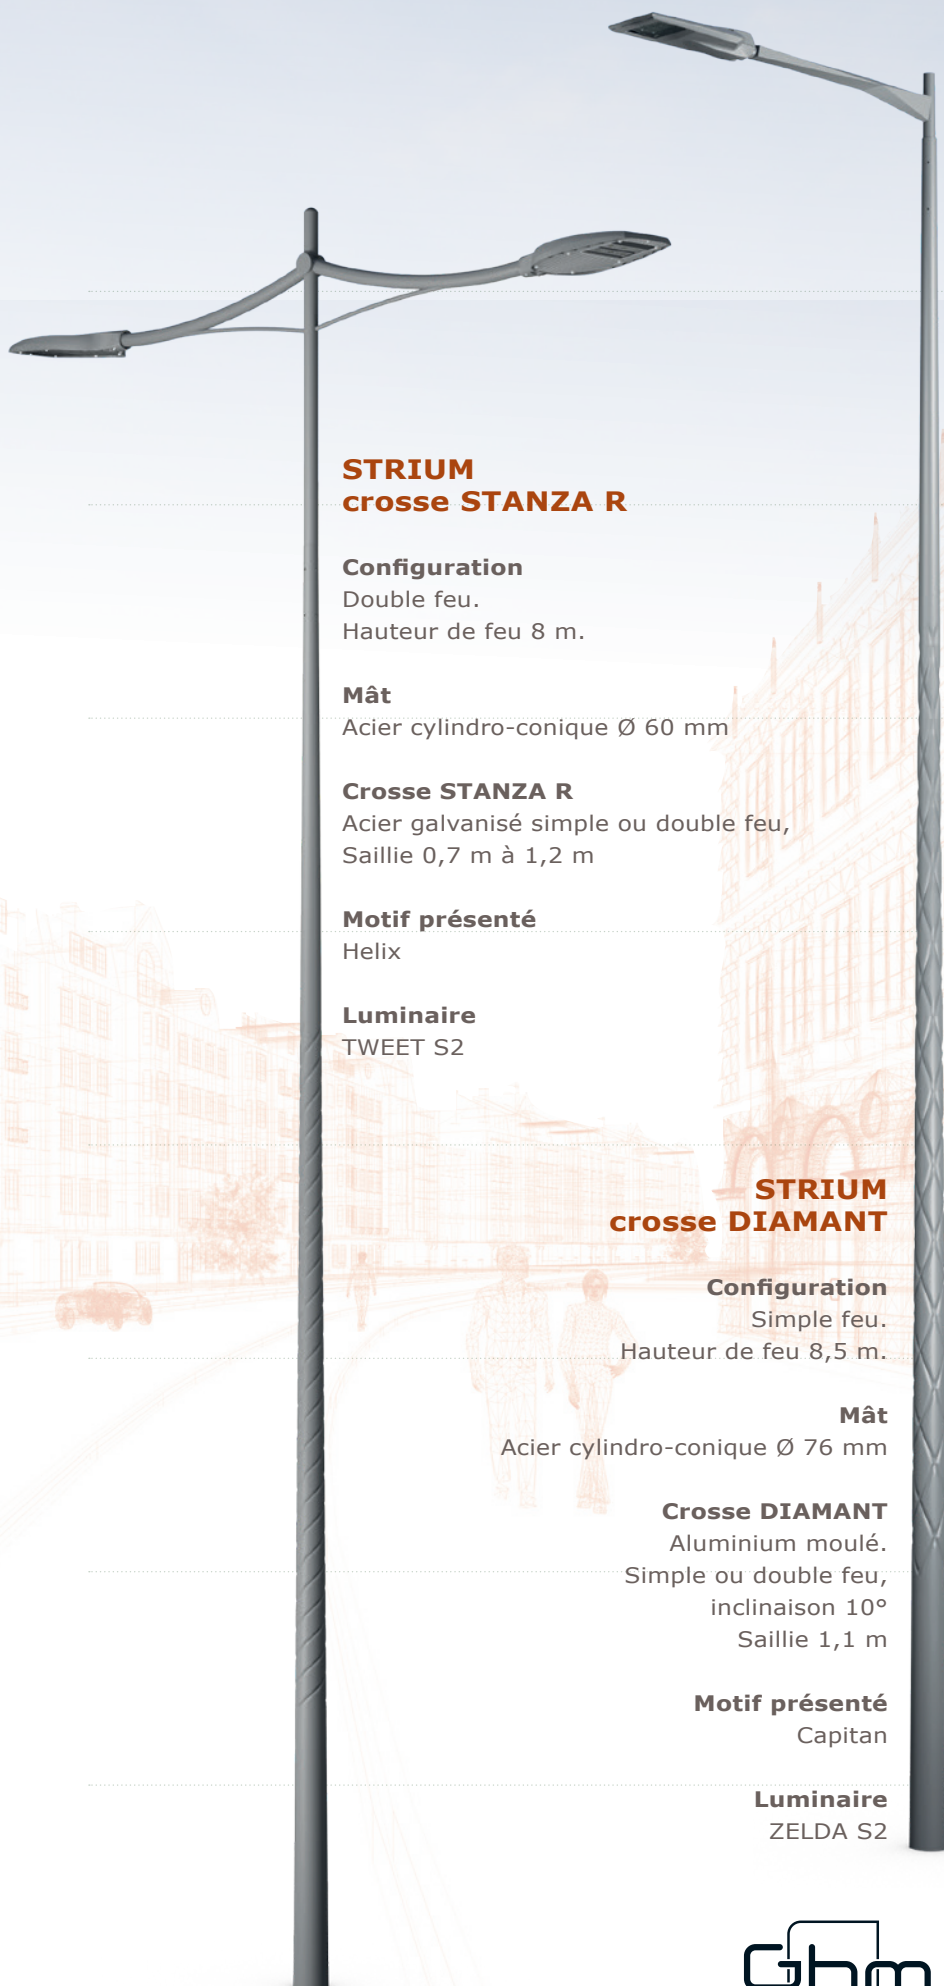

STRIUM CAPITAN
crosse TSAA
Luminaire TSANA

STRIUM crosse **STANZA R**

Configuration

Double feu.
Hauteur de feu 8 m.

Mât

Acier cylindro-conique Ø 60 mm

Crosse STANZA R

Acier galvanisé simple ou double feu,
Saillie 0,7 m à 1,2 m

Motif présenté

Helix

Luminaire

TWEET S2

STRIUM crosse **DIAMANT**

Configuration

Simple feu.
Hauteur de feu 8,5 m.

Mât

Acier cylindro-conique Ø 76 mm

Crosse DIAMANT

Aluminium moulé.
Simple ou double feu,
inclinaison 10°
Saillie 1,1 m

Motif présenté

Capitan

Luminaire

ZELDA S2

LED Luminaires