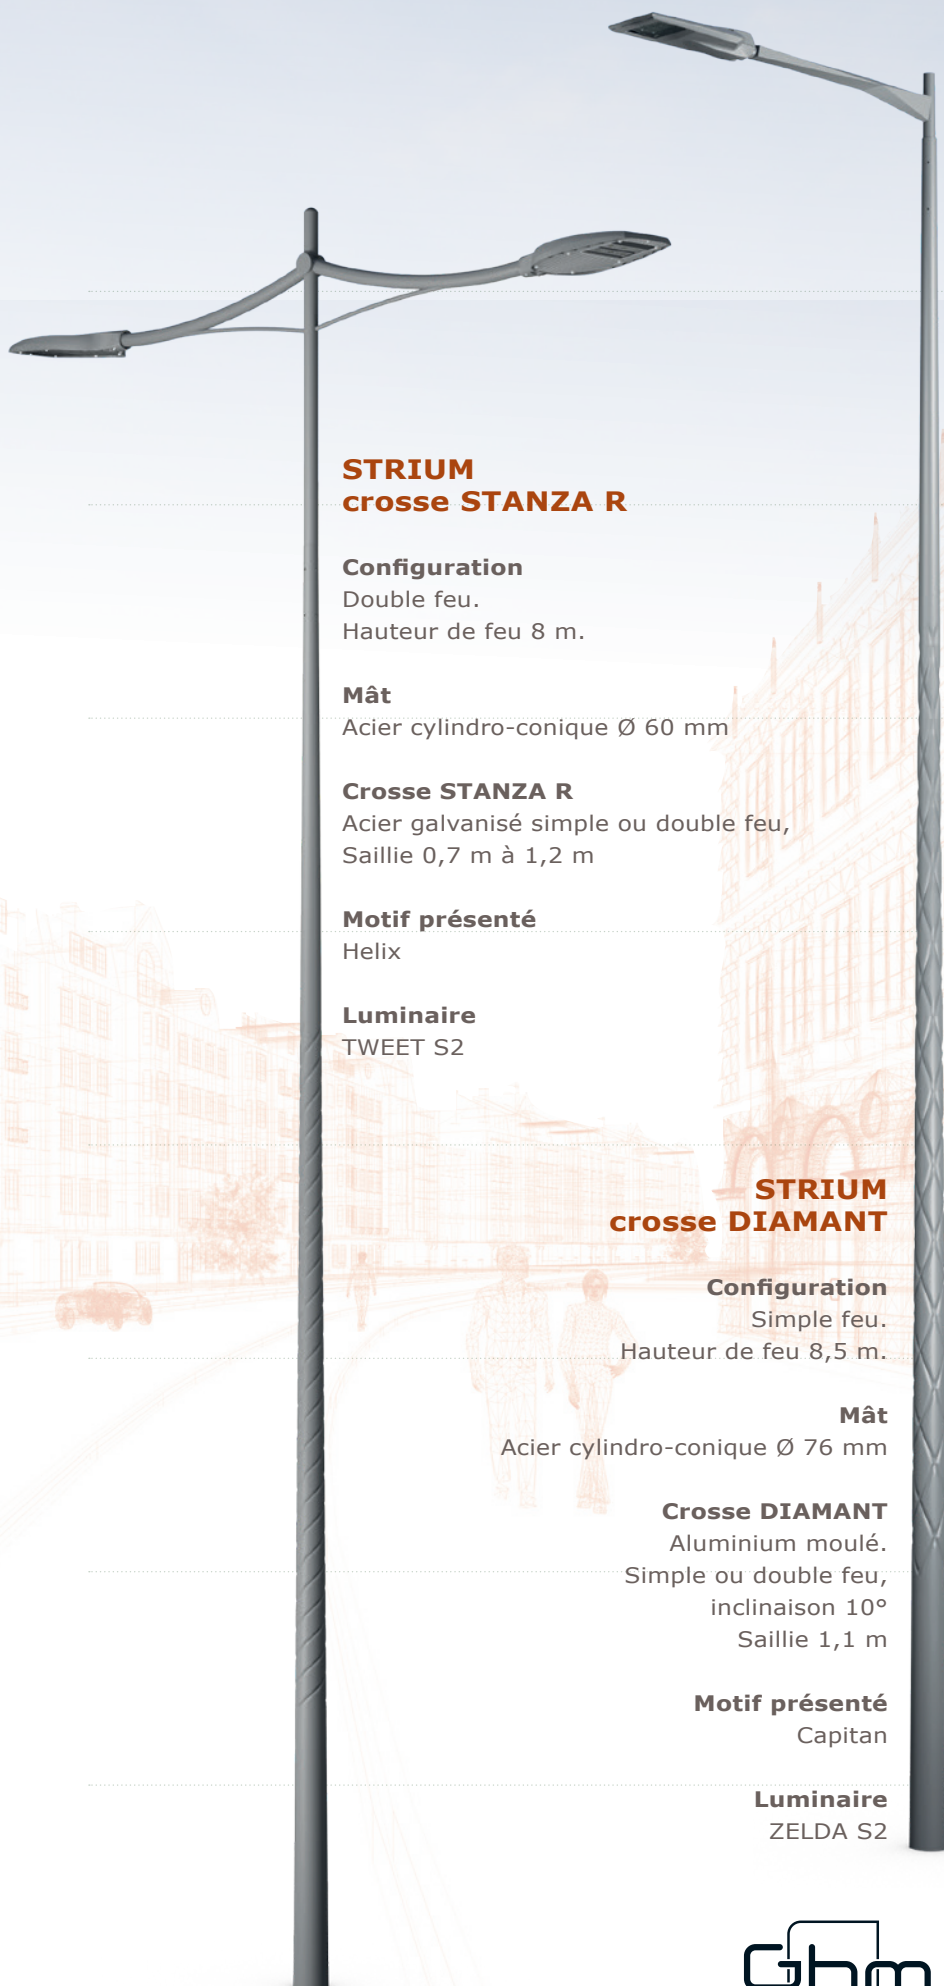

STRIUM CAPITAN
crose TSAA
Luminaire TSANA

STRIUM
crose STANZA R

Configuration
 Double feu.
 Hauteur de feu 8 m.

Mât
 Acier cylindro-conique Ø 60 mm

Croce STANZA R
 Acier galvanisé simple ou double feu,
 Saillie 0,7 m à 1,2 m

Motif présenté
 Helix

Luminaire
 TWEET S2

STRIUM
crose DIAMANT

Configuration
 Simple feu.
 Hauteur de feu 8,5 m.

Mât
 Acier cylindro-conique Ø 76 mm

Croce DIAMANT
 Aluminium moulé.
 Simple ou double feu,
 inclinaison 10°
 Saillie 1,1 m