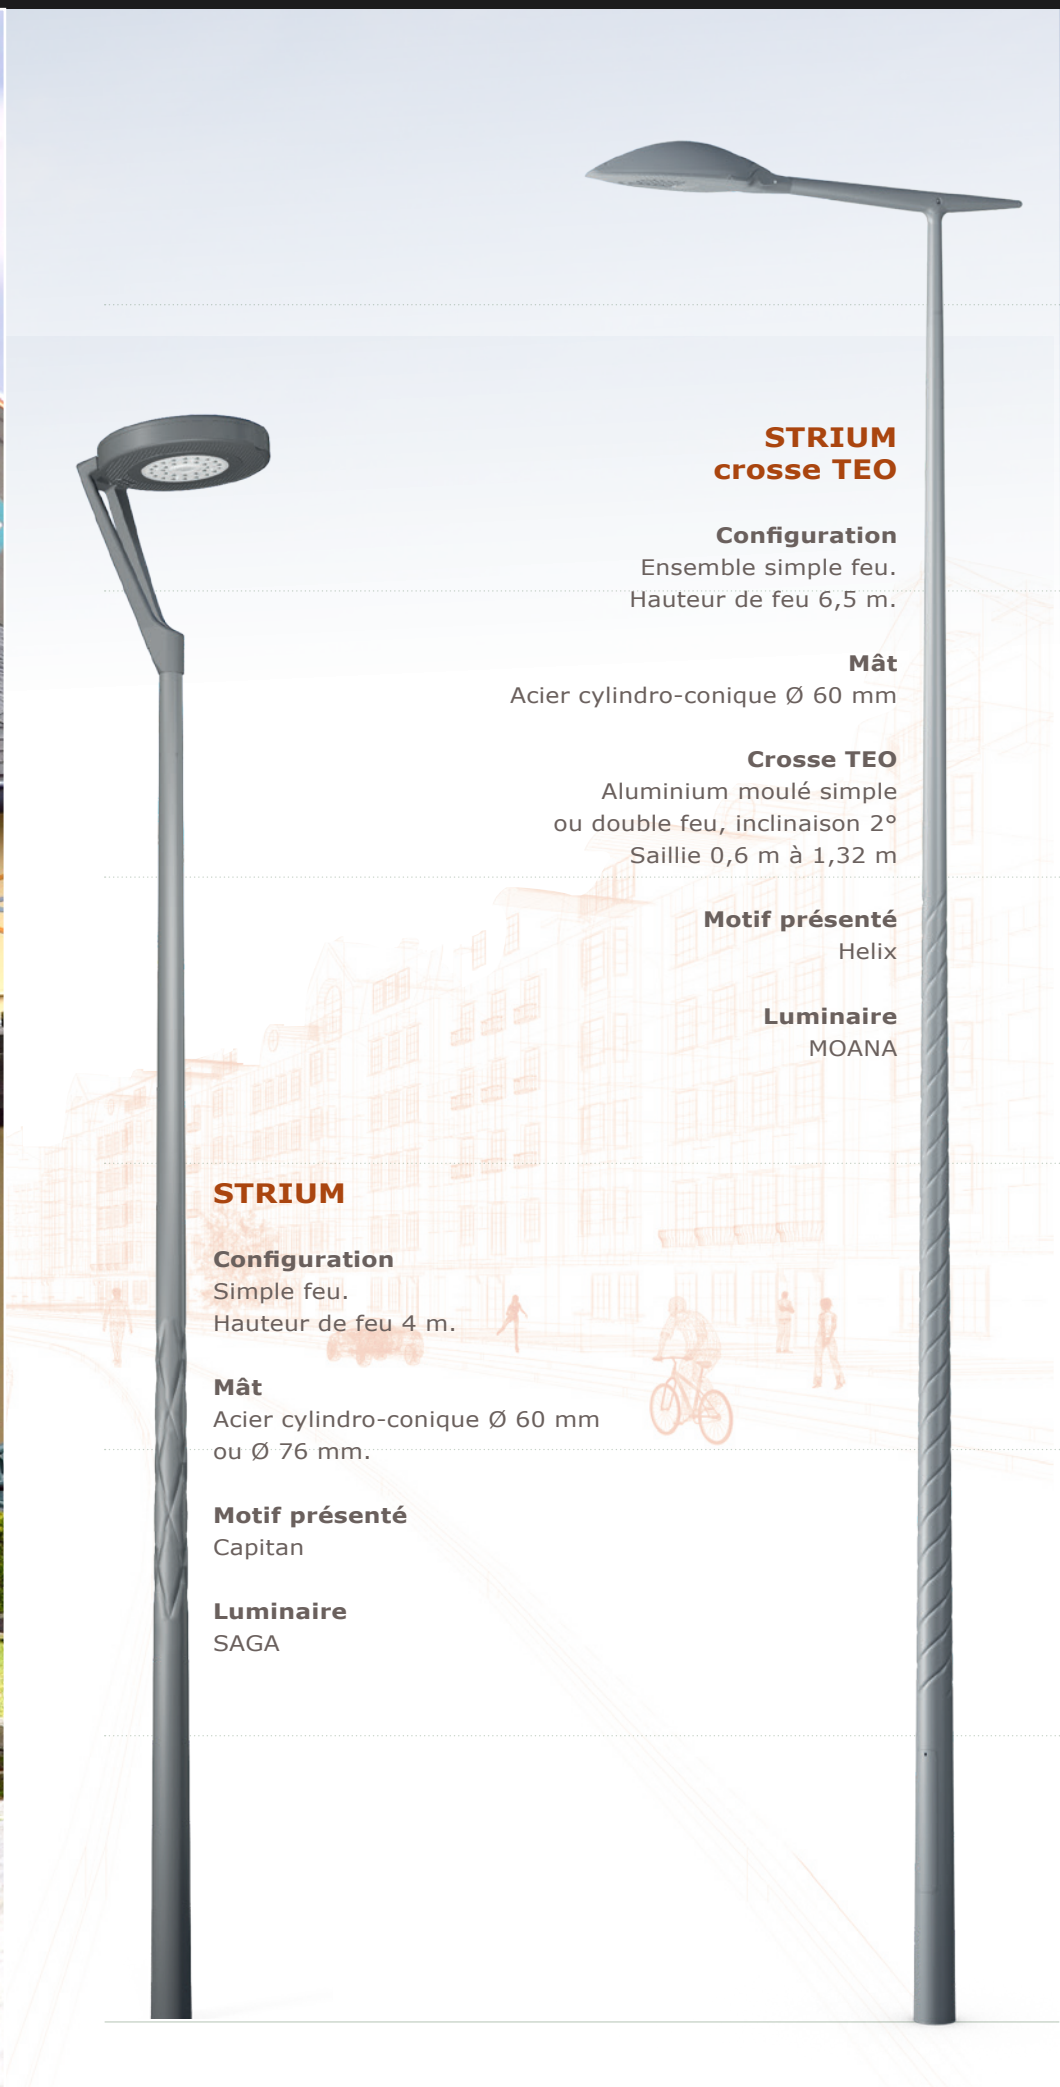

STRIUM HELIX
Luminaire KEO

STRIUM crosse TEO

Configuration

Ensemble simple feu.
Hauteur de feu 6,5 m.

Mât

Acier cylindro-conique Ø 60 mm

Crosse TEO

Aluminium moulé simple
ou double feu, inclinaison 2°
Saillie 0,6 m à 1,32 m

Motif présenté

Helix

Luminaire

MOANA

STRIUM

Configuration

Simple feu.
Hauteur de feu 4 m.

Mât

Acier cylindro-conique Ø 60 mm
ou Ø 76 mm.

Motif présenté

Capitan

Luminaire

SAGA

LED Luminaires

Modern Streetfurniture

Waste bins

Bollards Light

tree grill

Bollards

Classic poles cast iron

Steel poles

MODERN POLES CAST IRON

Defence bollards

Drinkwater fountain