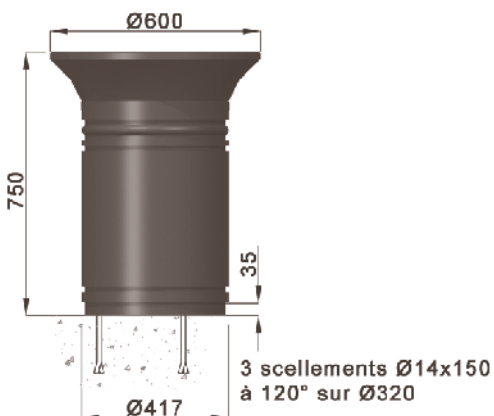

FLORE

ALIZEA

ESTAMPILLE

AMBIANCE

3 scellements Ø14x150 à 120° sur Ø200

ligne FLORE corbeille de propreté

Contenance 35 L

Corps en fonte métallisée peint.
Couvercle en aluminium peint sur charnière.
Fermeture serrure inox.
Bac en acier galvanisé.
Option : bac inox
Design F. Persouyre

4 scellements Ø14x150

ligne ALIZEA corbeille de propreté

Contenance 80 L

Corps en fonte métallisée peint.
Ouverture latérale.
Fermeture serrure inox.
Bac en acier galvanisé.
Option : bac inox

VP option

4 scellements Ø14x150

ligne ESTAMPILLE corbeille de propreté

Contenance 80 L

Corps en fonte métallisée peint.
Couvercle en aluminium peint sur charnière.
Fermeture serrure inox.
Bac en acier galvanisé.
Option : bac inox.
Design R. Dufour

VP option

3 scellements Ø14x150 à 120° sur Ø320

ligne AMBIANCE corbeille de propreté

Contenance 50 L

Corps en acier métallisée peint.
Couvercle en aluminium sur charnière.
Fermeture serrure inox.
Bac en acier galvanisé.
Option : bac inox
Design J.C. Deschamps