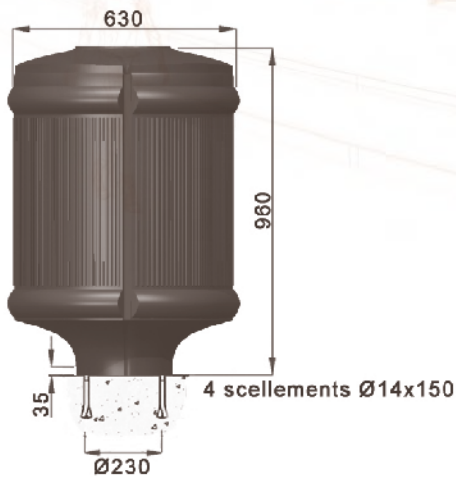

FLORE

ALIZEA

ESTAMPILLE

AMBIANCE

3 scellements Ø14x150 à 120° sur Ø200

ligne FLORE corbeille de propreté

Contenance 35 L

Corps en fonte métallisée peint.
Couvercle en aluminium peint sur charnière.
Fermeture serrure inox.
Bac en acier galvanisé.
Option : bac inox
Design F. Persouyre

4 scellements Ø14x150

ligne ALIZEA corbeille de propreté

Contenance 80 L

Corps en fonte métallisée peint.
Ouverture latérale.
Fermeture serrure inox.
Bac en acier galvanisé.
Option : bac inox

VP option

4 scellements Ø14x150

ligne ESTAMPILLE corbeille de propreté

Contenance 80 L

Corps en fonte métallisée peint.
Couvercle en aluminium peint sur charnière.
Fermeture serrure inox.
Bac en acier galvanisé.
Option : bac inox.
Design R. Dufour

VP option

3 scellements Ø14x150 à 120° sur Ø320

ligne AMBIANCE corbeille de propreté

Contenance 50 L

Corps en acier métallisée peint.
Couvercle en aluminium sur charnière.
Fermeture serrure inox.
Bac en acier galvanisé.
Option : bac inox
Design J.C. Deschamps