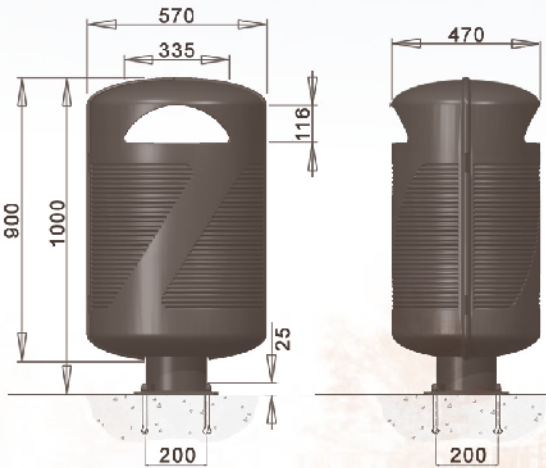

FLORE

ALIZEA

ESTAMPILLE

AMBIANCE

3 scellements Ø14x150 à 120° sur Ø200

ligne FLORE corbeille de propreté

Contenance 35 L

Corps en fonte métallisée peint.
Couvercle en aluminium peint sur charnière.
Fermeture serrure inox.
Bac en acier galvanisé.
Option : bac inox
Design F. Persouyre

4 scellements Ø14x150

ligne ALIZEA corbeille de propreté

Contenance 80 L

Corps en fonte métallisée peint.
Ouverture latérale.
Fermeture serrure inox.
Bac en acier galvanisé.
Option : bac inox

VP option

4 scellements Ø14x150

ligne ESTAMPILLE corbeille de propreté

Contenance 80 L

Corps en fonte métallisée peint.
Couvercle en aluminium peint sur charnière.
Fermeture serrure inox.
Bac en acier galvanisé.
Option : bac inox.
Design R. Dufour

VP option

3 scellements Ø14x150 à 120° sur Ø320

ligne AMBIANCE corbeille de propreté

Contenance 50 L

Corps en acier métallisée peint.
Couvercle en aluminium sur charnière.
Fermeture serrure inox.
Bac en acier galvanisé.
Option : bac inox
Design J.C. Deschamps