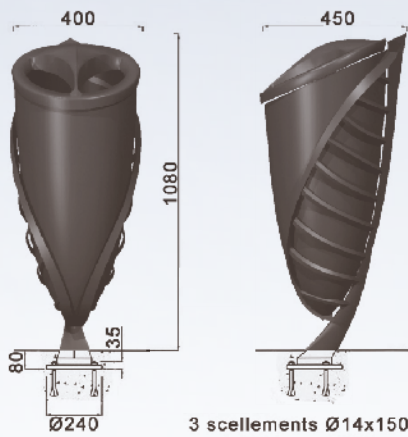

FLORE

ALIZEA

ESTAMPILLE

AMBIANCE

3 scellements Ø14x150 à 120° sur Ø200

ligne FLORE corbeille de propreté

Contenance 35 L

Corps en fonte métallisée peint.
Couvercle en aluminium peint sur charnière.
Fermeture serrure inox.
Bac en acier galvanisé.
Option : bac inox
Design F. Persouyre

4 scellements Ø14x150

ligne ALIZEA corbeille de propreté

Contenance 80 L

Corps en fonte métallisée peint.
Ouverture latérale.
Fermeture serrure inox.
Bac en acier galvanisé.
Option : bac inox

VP option

4 scellements Ø14x150

ligne ESTAMPILLE corbeille de propreté

Contenance 80 L

Corps en fonte métallisée peint.
Couvercle en aluminium peint sur charnière.
Fermeture serrure inox.
Bac en acier galvanisé.
Option : bac inox.
Design R. Dufour

VP option

3 scellements Ø14x150 à 120° sur Ø320

ligne AMBIANCE corbeille de propreté

Contenance 50 L

Corps en acier métallisée peint.
Couvercle en aluminium sur charnière.
Fermeture serrure inox.
Bac en acier galvanisé.
Option : bac inox
Design J.C. Deschamps